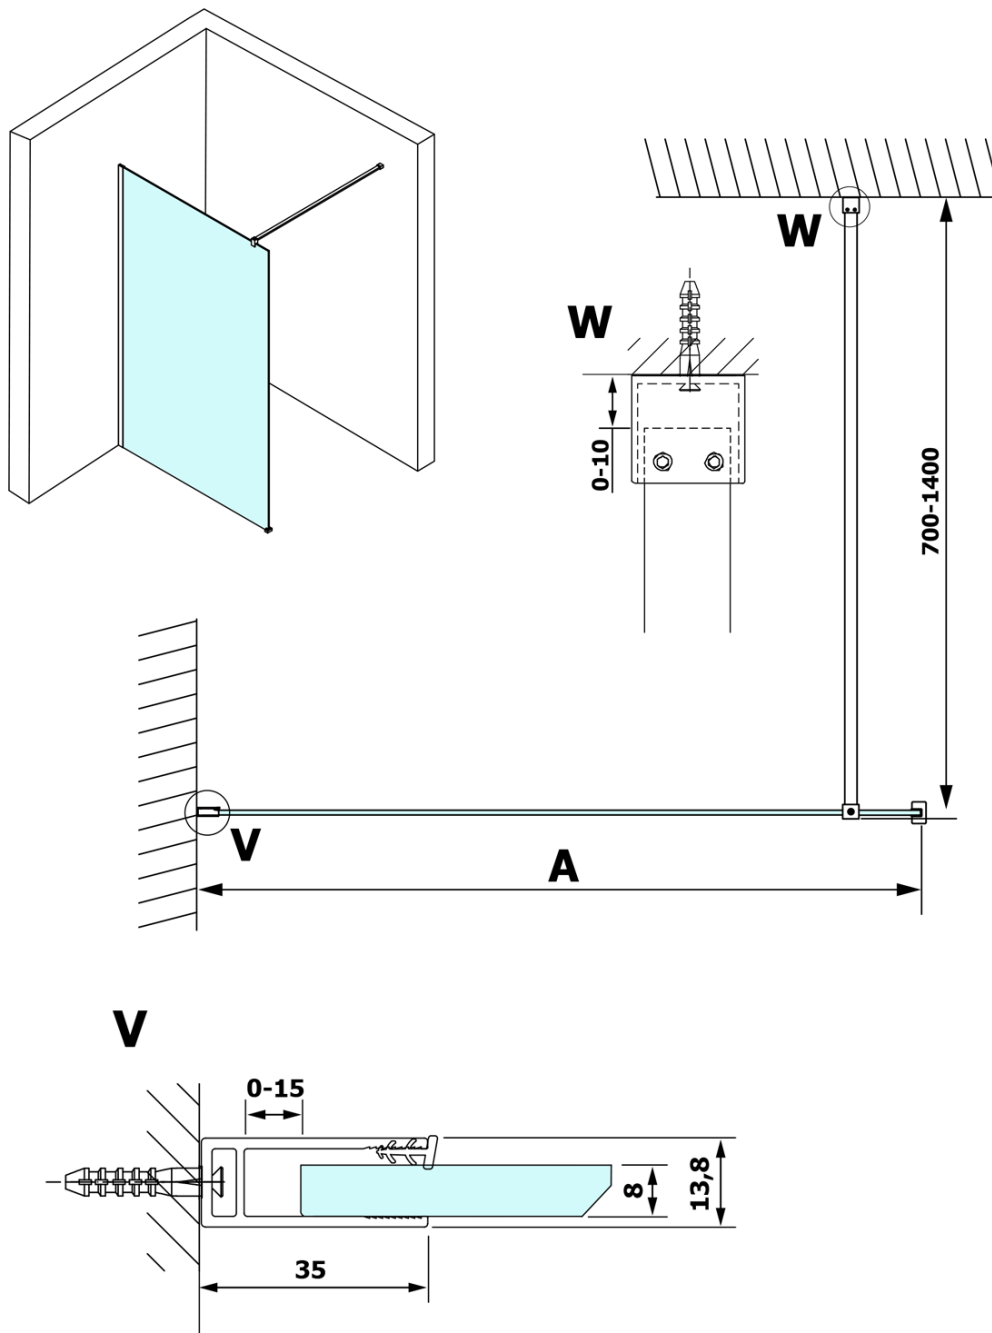

VARIO GOLD MATT jednoczęściowa kabina przysznicowa Walk-In, montaż przy ścianie, szkło matowe, 1300 mm

Kod: GX1413-01

Podstawowe informacje

Marka: Gelco
Seria: VARIO

Rozmiary

Wysokość: 2000 mm
Głębokość: 1300 mm

Właściwości

Kolor profilu: Złoty mat
Kształt: Jednoczęściowa stała
Rodzaj szkła: Szkło mleczne
Wykończenie szkła: Coated glass
Grubość szkła: 8 mm
Waga / szt.: 70.0 kg
Opakowanie: 2 szt.
Gwarancja: 3 lata

Polecamy dokupić

1 szt. VARIO wspornik do kabin 1400mm, złoto mat (Kod: GX2217)

VARIO GOLD MATT jednoczęściowa kabina przysznicowa
Walk-In, montaż przy ścianie, szkło matowe, 1300 mm

Karta techniczna

MODEL	A
GX1470	685-700
GX1480	785-800
GX1490	885-900
GX1410	985-1000
GX1411	1085-1100
GX1412	1185-1200
GX1413	1285-1300
GX1414	1385-1400