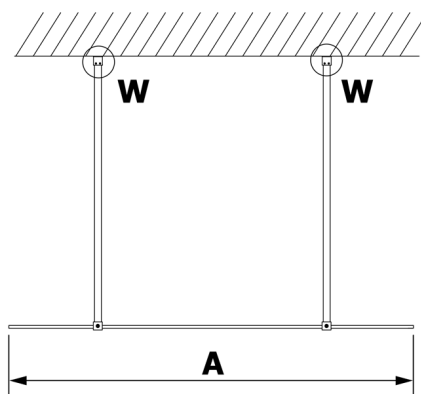

VARIO GOLD MATT jednoczęściowa kabina przysznicowa Walk-In, szkło matowe, 1100 mm

Kod: GX1411-02

Rozmiary

Szerokość: 1100 mm

Wysokość: 2000 mm

Właściwości

Gwarancja: 3 lata

Karta techniczna

MODEL	A
GX1470	679
GX1480	779
GX1490	879
GX1410	979
GX1411	1079
GX1412	1179
GX1413	1279
GX1414	1379