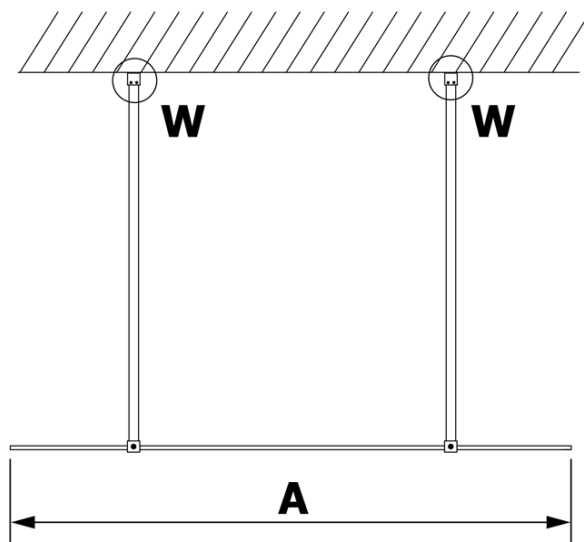

VARIO GOLD MATT jednoczęściowa kabina prysznicowa Walk-In, szkło matowe, 1000 mm

Kod: GX1410-02

Podstawowe informacje

Marka: Gelco
Seria: VARIO

Rozmiary

Szerokość: 1000 mm
Wysokość: 2000 mm

Właściwości

Kolor profilu: Złoty mat
Kształt: Jednoczęściowa wolnostojąca
Rodzaj szkła: Szkło mleczne
Wykończenie szkła: Coated glass
Grubość szkła: 8 mm
Waga / szt.: 44.0 kg
Opakowanie: 3 szt.
Gwarancja: 3 lata

Karta techniczna

MODEL	A
GX1470	679
GX1480	779
GX1490	879
GX1410	979
GX1411	1079
GX1412	1179
GX1413	1279
GX1414	1379