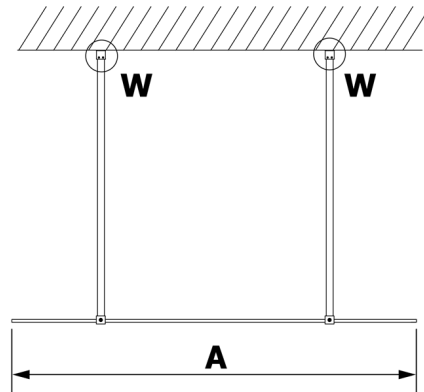

VARIO GOLD MATT jednoczęściowa kabina prysznicowa Walk-In, szkło matowe, 1000 mm

Kod: GX1410-02

Rozmiary

Szerokość: 1000 mm

Wysokość: 2000 mm

Właściwości

Gwarancja: 3 lata

Karta techniczna

MODEL	A
GX1470	679
GX1480	779
GX1490	879
GX1410	979
GX1411	1079
GX1412	1179
GX1413	1279
GX1414	1379