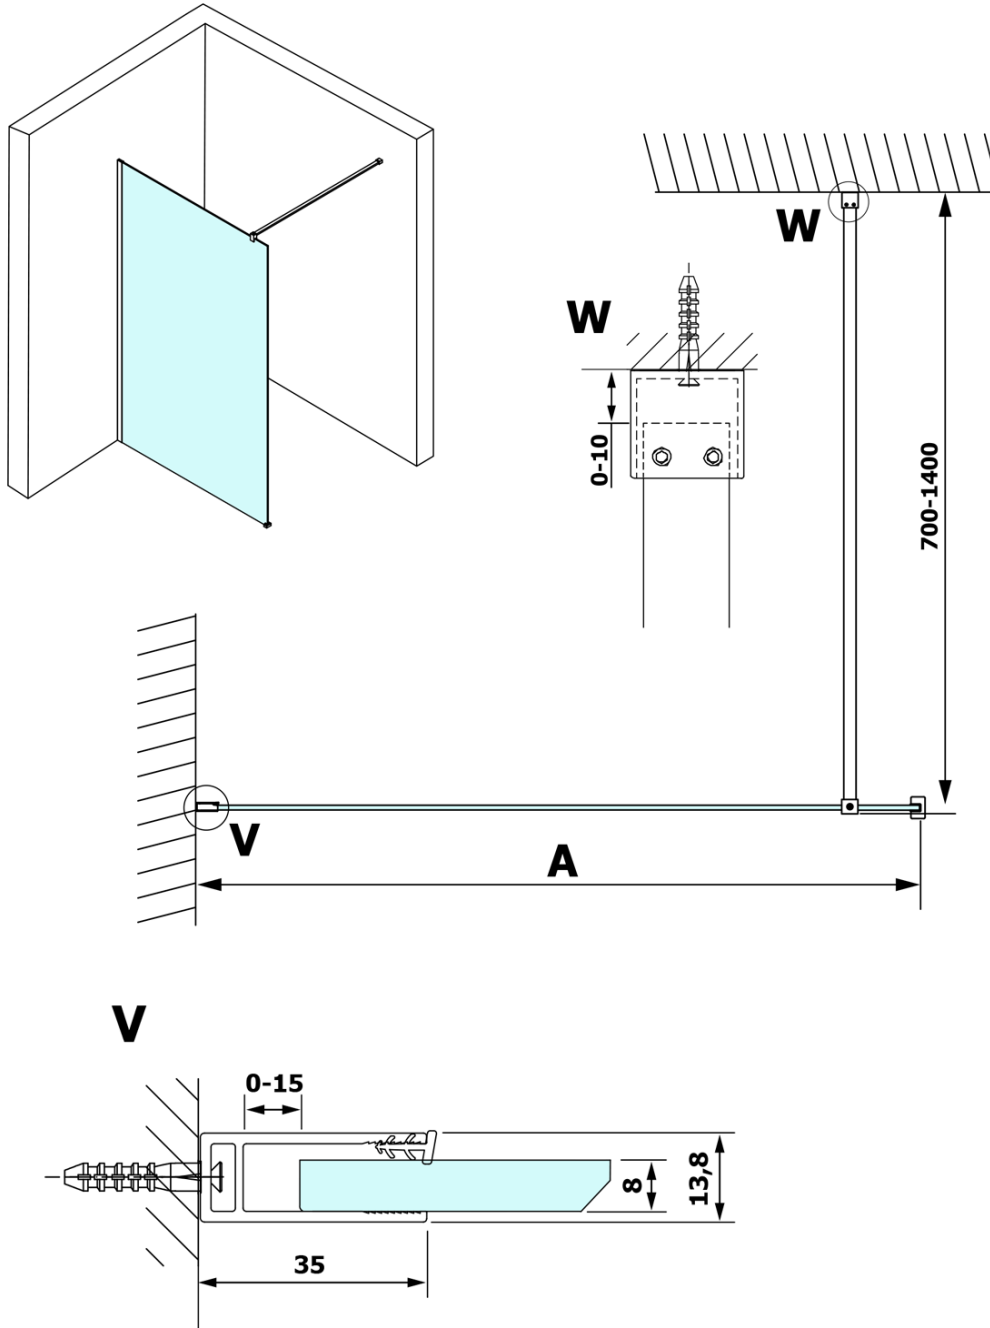

## Rozmiary

Wysokość: 2000 mm  
Głębokość: 1000 mm

## Właściwości

Kolor profilu: Złoty mat  
Kształt: Jednoczęściowa stała  
Rodzaj szkła: Szkło mleczne  
Wykończenie szkła: Coated glass  
Grubość szkła: 8 mm  
Waga / szt.: 46.0 kg  
Opakowanie: 2 szt.  
Gwarancja: 3 lata

**VARIO GOLD MATT** jednoczęściowa kabina przysznicowa  
Walk-In, montaż przy ścianie, szkło matowe, 1000 mm

**Karta techniczna**

MODEL	A
GX1470	685-700
GX1480	785-800
GX1490	885-900
GX1410	985-1000
GX1411	1085-1100
GX1412	1185-1200
GX1413	1285-1300
GX1414	1385-1400