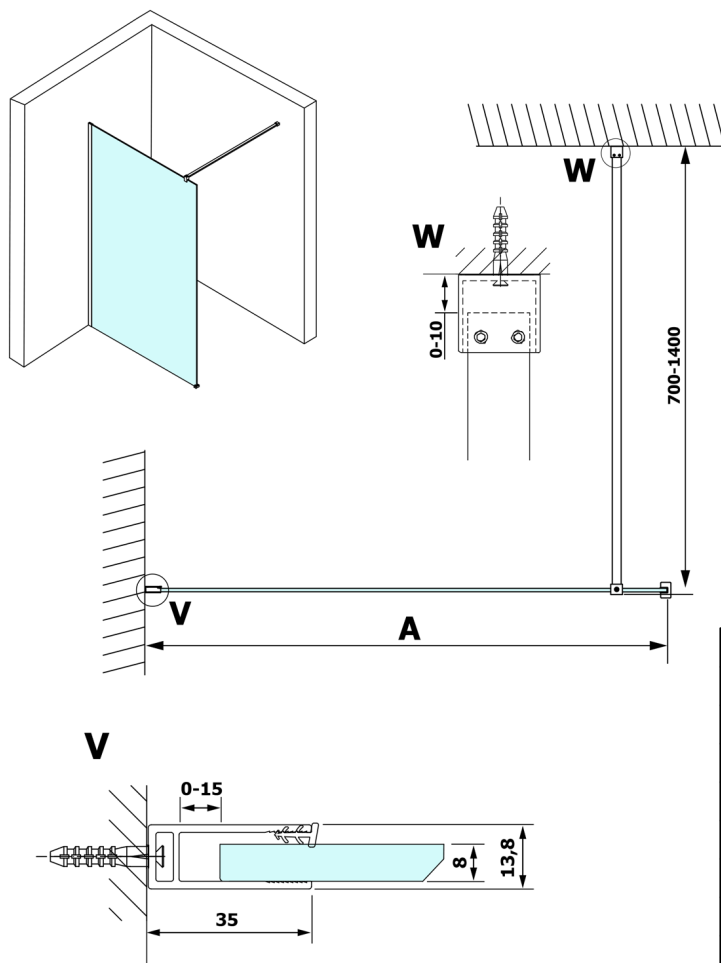

VARIO GOLD MATT jednoczęściowa kabina przysznicowa Walk-In, montaż przy ścianie, szkło matowe, 1000 mm

Kod: GX1410-01

Rozmiary

Wysokość: 2000 mm

Głębokość: 1000 mm

Właściwości

Gwarancja: 3 lata

Karta techniczna

MODEL	A
GX1470	685-700
GX1480	785-800
GX1490	885-900
GX1410	985-1000
GX1411	1085-1100
GX1412	1185-1200
GX1413	1285-1300
GX1414	1385-1400

VARIO GOLD MATT jednoczęściowa kabina przysznicowa
Walk-In, montaż przy ścianie, szkło matowe, 1000 mm

MODEL	A
GX1470	685-700
GX1480	785-800
GX1490	885-900
GX1410	985-1000