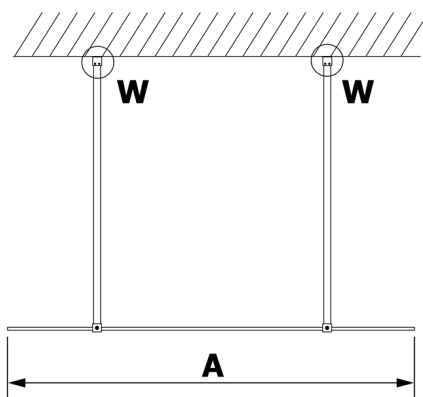

VARIO GOLD MATT jednoczęściowa kabina przysznicowa Walk-In, szkło dymione, 900 mm

Kod: GX1390-02

Rozmiary

Szerokość: 900 mm

Wysokość: 2000 mm

Właściwości

Gwarancja: 3 lata

Karta techniczna

MODEL	A
GX1370	679
GX1380	779
GX1390	879
GX1310	979
GX1311	1079
GX1312	1179
GX1313	1279
GX1314	1379