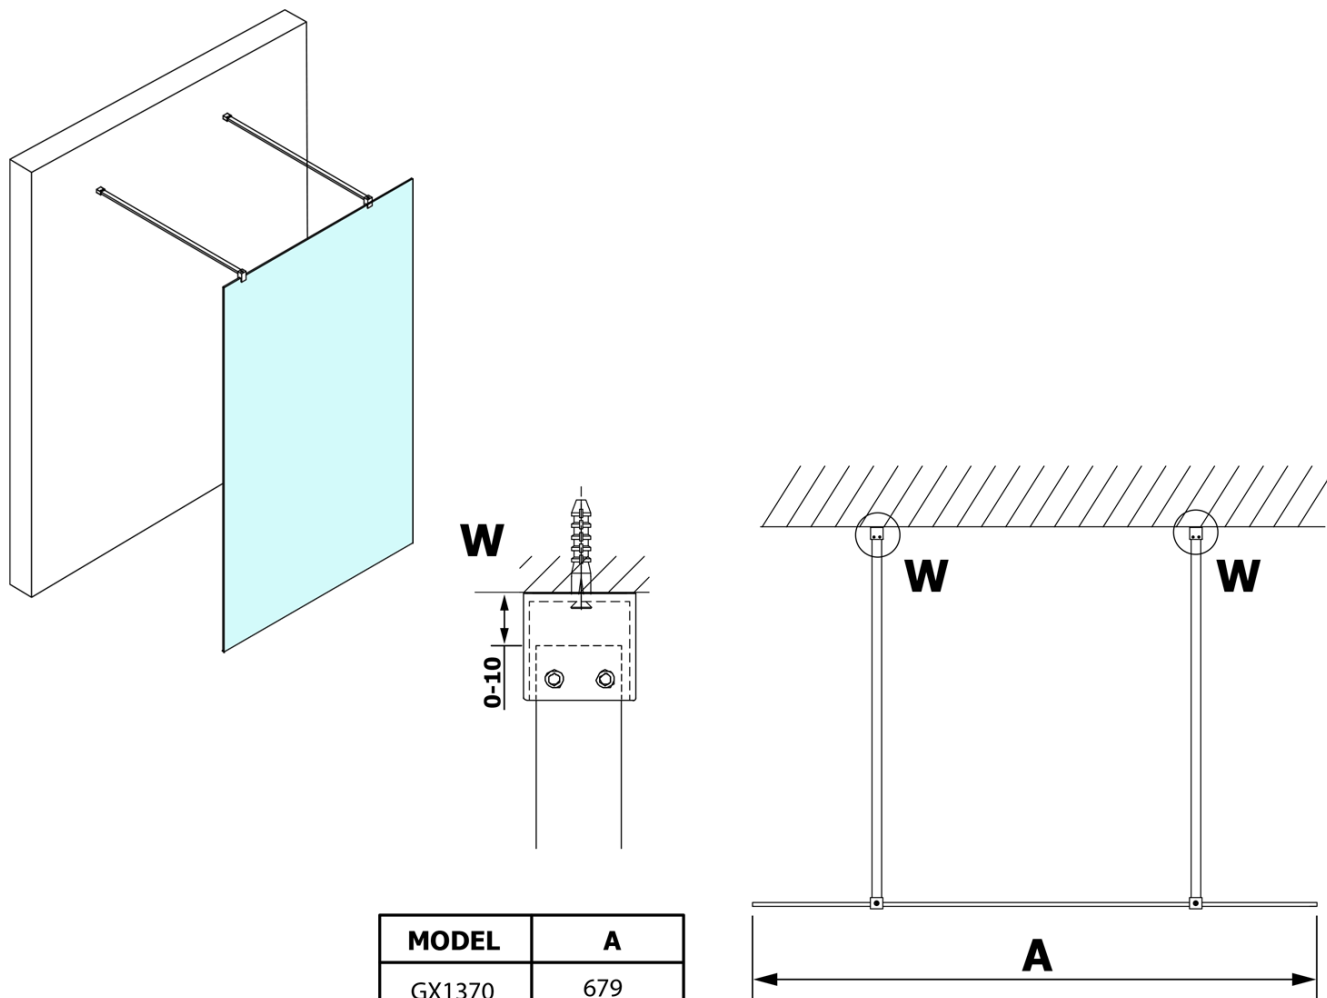

VARIO GOLD MATT jednoczęściowa kabina prysznicowa Walk-In, szkło dymione, 800 mm

Kod: GX1380-02

Podstawowe informacje

Marka: Gelco
Seria: VARIO

Rozmiary

Szerokość: 800 mm
Wysokość: 2000 mm

Właściwości

Kolor profilu: Złoty mat
Kształt: Jednoczęściowa wolnostojąca
Rodzaj szkła: Szkło dymione
Wykończenie szkła: Coated glass
Grubość szkła: 8 mm
Waga / szt.: 34.0 kg
Opakowanie: 3 szt.
Gwarancja: 3 lata

Karta techniczna

MODEL	A
GX1370	679
GX1380	779
GX1390	879
GX1310	979
GX1311	1079
GX1312	1179
GX1313	1279
GX1314	1379