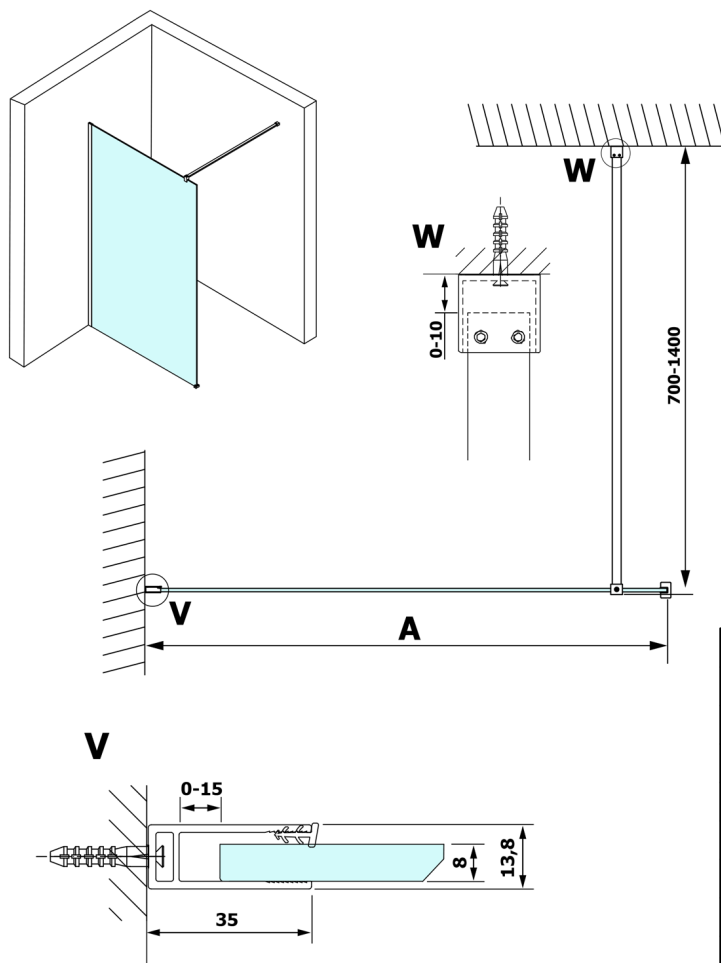

VARIO GOLD MATT jednoczęściowa kabina przysznicowa Walk-In, montaż przy ścianie, szkło dymione, 800 mm

Kod: GX1380-01

Rozmiary

Wysokość: 2000 mm

Głębokość: 800 mm

Właściwości

Gwarancja: 3 lata

Karta techniczna

MODEL	A
GX1370	685-700
GX1380	785-800
GX1390	885-900
GX1310	985-1000
GX1311	1085-1100
GX1312	1185-1200
GX1313	1285-1300
GX1314	1385-1400

VARIO GOLD MATT jednoczęściowa kabina przysznicowa
Walk-In, montaż przy ścianie, szkło dymione, 800 mm

MODEL	A
GX1370	685-700
GX1380	785-800
GX1390	885-900
GX1310	985-1000