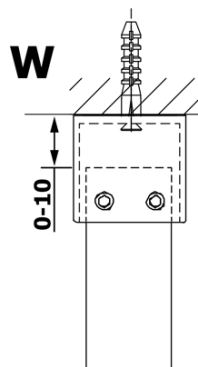

VARIO GOLD MATT jednoczęściowa kabina prysznicowa Walk-In, szkło dymione, 700 mm

Kod: GX1370-02

Podstawowe informacje

Marka: Gelco
Seria: VARIO

Rozmiary

Szerokość: 700 mm
Wysokość: 2000 mm

Właściwości

Kolor profilu: Złoty mat
Kształt: Jednoczęściowa wolnostojąca
Rodzaj szkła: Szkło dymione
Wykończenie szkła: Coated glass
Grubość szkła: 8 mm
Waga / szt.: 29.0 kg
Opakowanie: 3 szt.
Gwarancja: 3 lata

Karta techniczna

MODEL	A
GX1370	679
GX1380	779
GX1390	879
GX1310	979
GX1311	1079
GX1312	1179
GX1313	1279
GX1314	1379