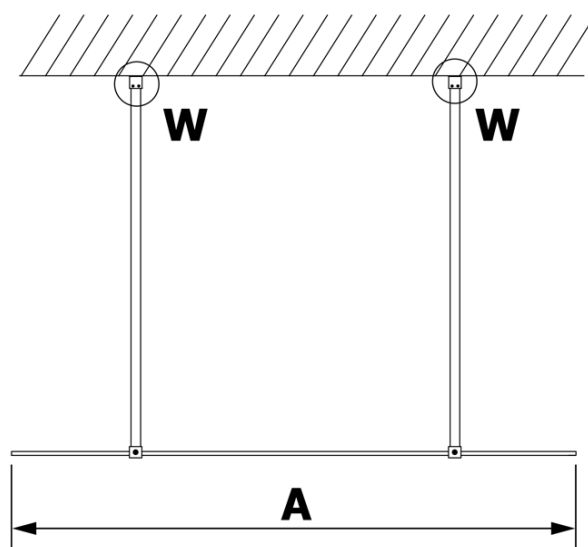

VARIO GOLD MATT jednoczęściowa kabina prysznicowa Walk-In, szkło dymione, 700 mm

Kod: GX1370-02

Podstawowe informacje

Marka: Gelco
Seria: VARIO

Rozmiary

Szerokość: 700 mm
Wysokość: 2000 mm

Właściwości

Kolor profilu: Złoty mat
Kształt: Jednoczęściowa wolnostojąca
Rodzaj szkła: Szkło dymione
Wykończenie szkła: Coated glass
Grubość szkła: 8 mm
Waga / szt.: 29.0 kg
Opakowanie: 3 szt.
Gwarancja: 3 lata

Karta techniczna

MODEL	A
GX1370	679
GX1380	779
GX1390	879
GX1310	979
GX1311	1079
GX1312	1179
GX1313	1279
GX1314	1379