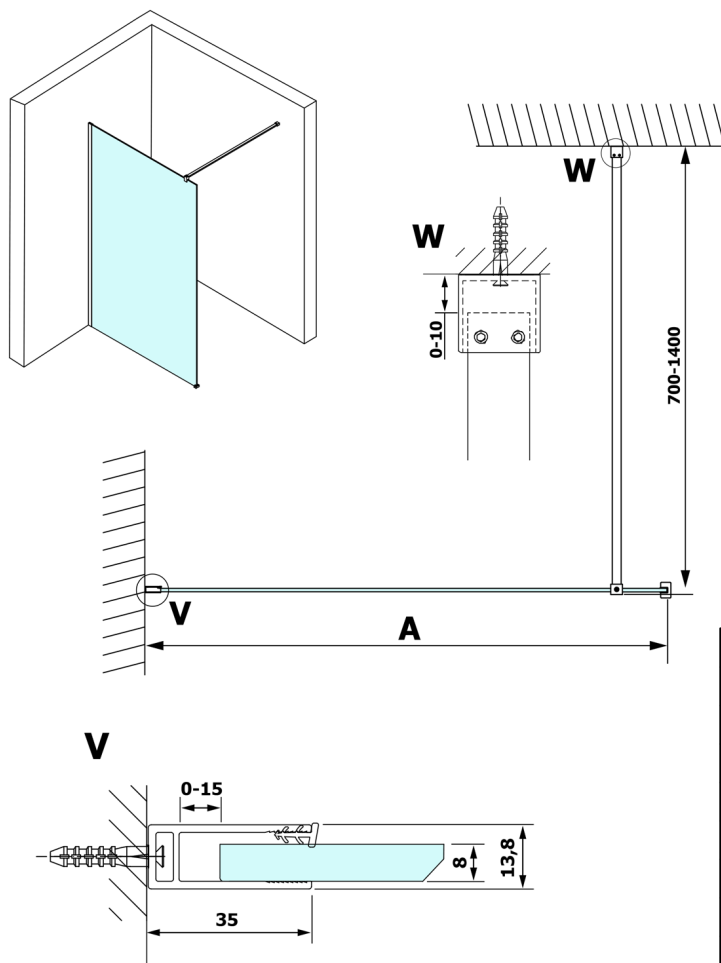

VARIO GOLD MATT jednoczęściowa kabina przysznicowa Walk-In, montaż przy ścianie, szkło dymione, 700 mm

Kod: GX1370-01

Rozmiary

Wysokość: 2000 mm

Głębokość: 700 mm

Właściwości

Gwarancja: 3 lata

Karta techniczna

MODEL	A
GX1370	685-700
GX1380	785-800
GX1390	885-900
GX1310	985-1000
GX1311	1085-1100
GX1312	1185-1200
GX1313	1285-1300
GX1314	1385-1400

VARIO GOLD MATT jednoczęściowa kabina przysznicowa
Walk-In, montaż przy ścianie, szkło dymione, 700 mm

MODEL	A
GX1370	685-700
GX1380	785-800
GX1390	885-900
GX1310	985-1000