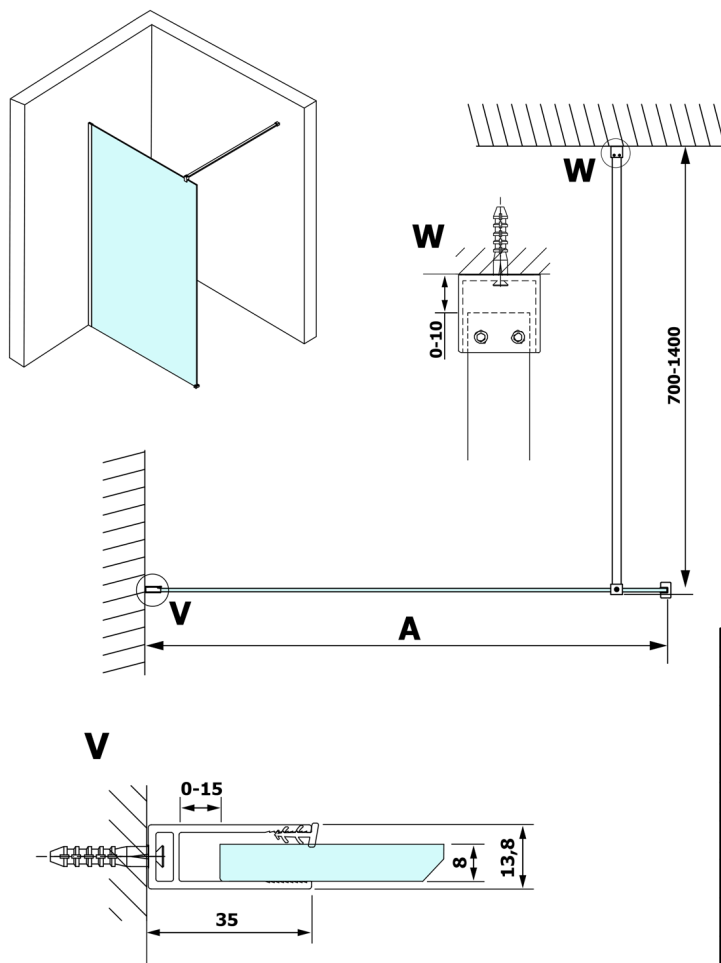

VARIO GOLD MATT jednoczęściowa kabina przysznicowa Walk-In, montaż przy ścianie, szkło dymione, 1400 mm

Kod: GX1314-01

Rozmiary

Wysokość: 2000 mm

Głębokość: 1400 mm

Właściwości

Gwarancja: 3 lata

Karta techniczna

MODEL	A
GX1370	685-700
GX1380	785-800
GX1390	885-900
GX1310	985-1000
GX1311	1085-1100
GX1312	1185-1200
GX1313	1285-1300
GX1314	1385-1400