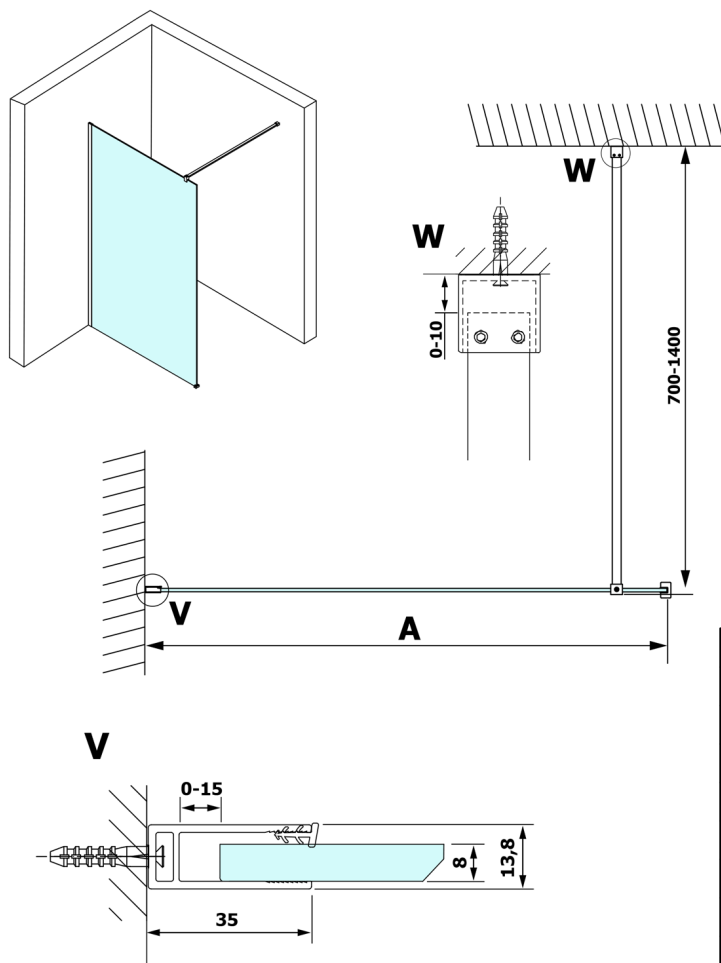

VARIO GOLD MATT jednoczęściowa kabina przysznicowa Walk-In, montaż przy ścianie, szkło dymione, 1300 mm

Kod: GX1313-01

Rozmiary

Wysokość: 2000 mm

Głębokość: 1300 mm

Właściwości

Gwarancja: 3 lata

Karta techniczna

MODEL	A
GX1370	685-700
GX1380	785-800
GX1390	885-900
GX1310	985-1000
GX1311	1085-1100
GX1312	1185-1200
GX1313	1285-1300
GX1314	1385-1400