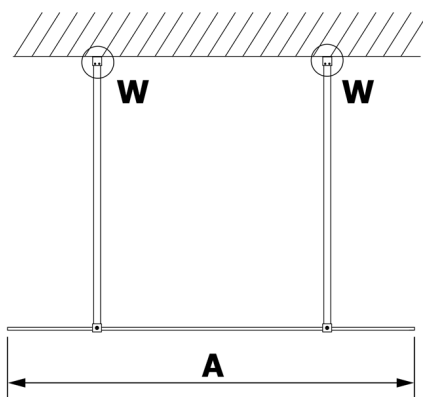

VARIO GOLD MATT jednoczęściowa kabina przysznicowa Walk-In, szkło dymione, 1200 mm

Kod: GX1312-02

Rozmiary

Szerokość: 1200 mm

Wysokość: 2000 mm

Właściwości

Gwarancja: 3 lata

Karta techniczna

MODEL	A
GX1370	679
GX1380	779
GX1390	879
GX1310	979
GX1311	1079
GX1312	1179
GX1313	1279
GX1314	1379