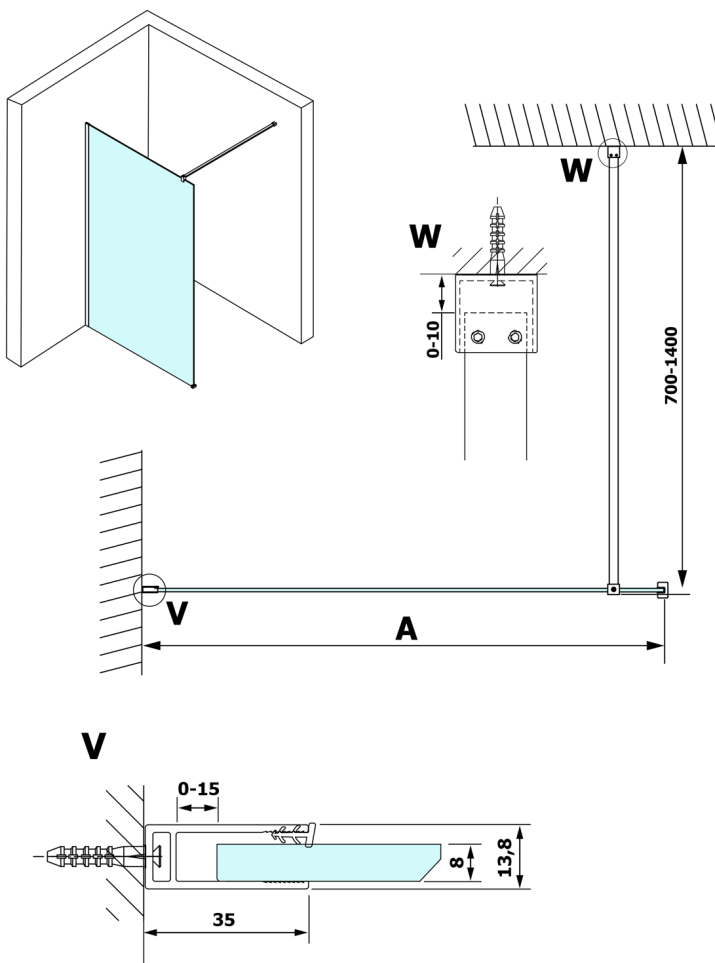

## VARIO GOLD MATT jednoczęściowa kabina prysznicowa Walk-In, montaż przy ścianie, szkło dymione, 1200 mm

Kod: GX1312-01

### Rozmiary

Wysokość: 2000 mm

Głębokość: 1200 mm

## Karta techniczna

MODEL	A
GX1370	685-700
GX1380	785-800
GX1390	885-900
GX1310	985-1000
GX1311	1085-1100
GX1312	1185-1200
GX1313	1285-1300
GX1314	1385-1400