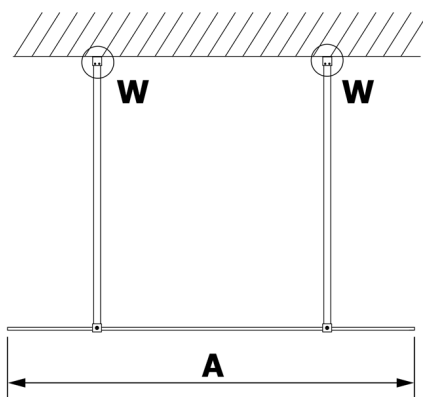

VARIO GOLD MATT jednoczęściowa kabina przysznicowa Walk-In, szkło dymione, 1100 mm

Kod: GX1311-02

Rozmiary

Szerokość: 1100 mm

Wysokość: 2000 mm

Właściwości

Gwarancja: 3 lata

Karta techniczna

MODEL	A
GX1370	679
GX1380	779
GX1390	879
GX1310	979
GX1311	1079
GX1312	1179
GX1313	1279
GX1314	1379