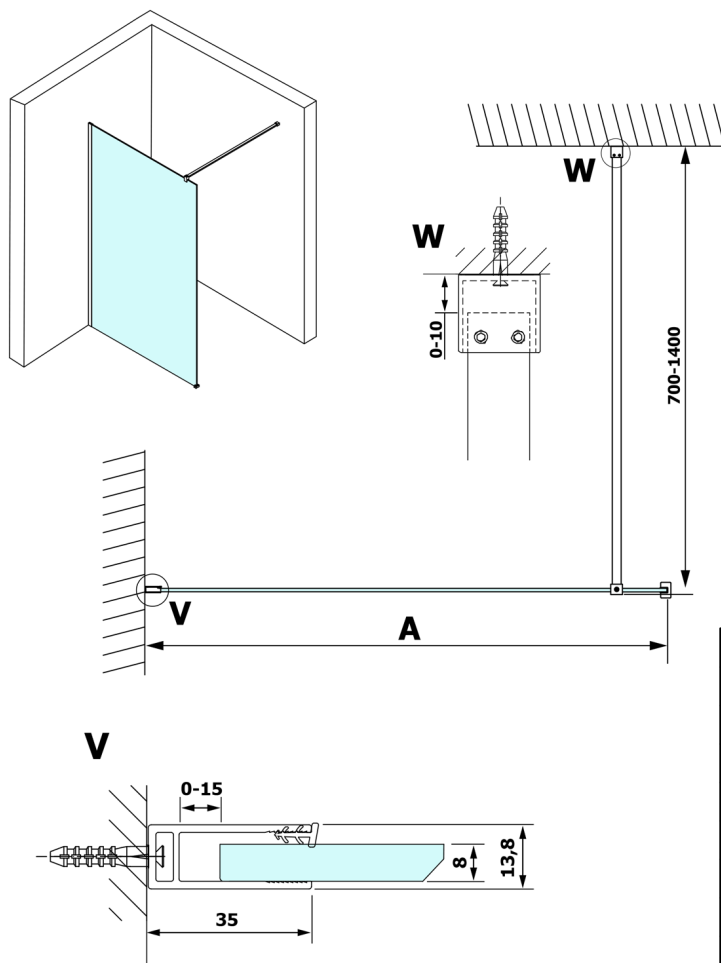

VARIO GOLD MATT jednoczęściowa kabina przysznicowa Walk-In, montaż przy ścianie, szkło dymione, 1100 mm

Kod: GX1311-01

Rozmiary

Wysokość: 2000 mm

Głębokość: 1100 mm

Właściwości

Gwarancja: 3 lata

Karta techniczna

MODEL	A
GX1370	685-700
GX1380	785-800
GX1390	885-900
GX1310	985-1000
GX1311	1085-1100
GX1312	1185-1200
GX1313	1285-1300
GX1314	1385-1400