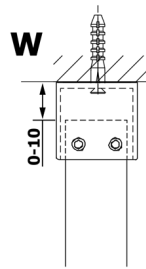

VARIO GOLD MATT jednoczęściowa kabina prysznicowa Walk-In, szkło dymione, 1000 mm

Kod: GX1310-02

Rozmiary

Szerokość: 1000 mm

Wysokość: 2000 mm

Właściwości

Gwarancja: 3 lata

Karta techniczna

MODEL	A
GX1370	679
GX1380	779
GX1390	879
GX1310	979
GX1311	1079
GX1312	1179
GX1313	1279
GX1314	1379