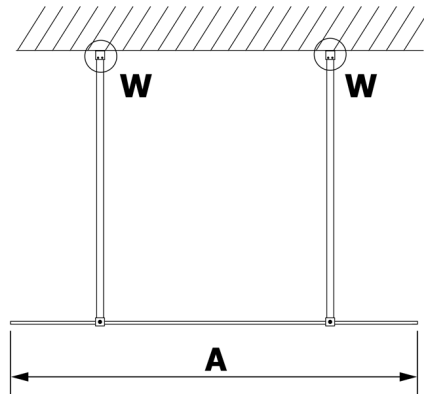

VARIO GOLD MATT jednoczęściowa kabina prysznicowa Walk-In, szkło dymione, 1000 mm

Kod: GX1310-02

Rozmiary

Szerokość: 1000 mm

Wysokość: 2000 mm

Właściwości

Gwarancja: 3 lata

Karta techniczna

MODEL	A
GX1370	679
GX1380	779
GX1390	879
GX1310	979
GX1311	1079
GX1312	1179
GX1313	1279
GX1314	1379