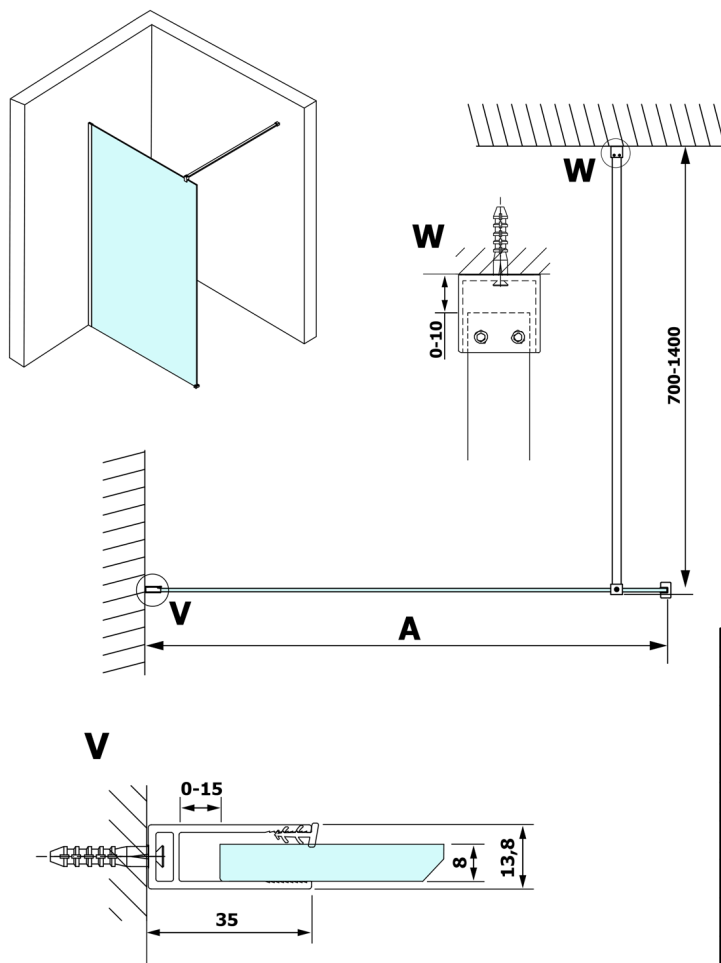

# VARIO GOLD MATT jednoczęściowa kabina przysznicowa Walk-In, montaż przy ścianie, szkło dymione, 1000 mm

Kod: GX1310-01

## Rozmiary

Wysokość: 2000 mm

Głębokość: 1000 mm

## Karta techniczna

MODEL	A
GX1370	685-700
GX1380	785-800
GX1390	885-900
GX1310	985-1000
GX1311	1085-1100
GX1312	1185-1200
GX1313	1285-1300
GX1314	1385-1400

**VARIO GOLD MATT** jednoczęściowa kabina przysznicowa  
Walk-In, montaż przy ścianie, szkło dymione, 1000 mm