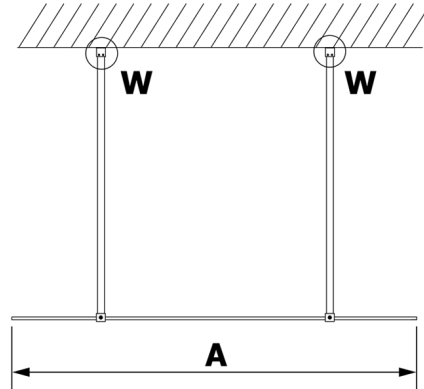

VARIO GOLD MATT jednoczęściowa kabina prysznicowa Walk-In, szkło czyste, 900 mm

Kod: GX1290-02

Rozmiary

Szerokość: 900 mm

Wysokość: 2000 mm

Właściwości

Gwarancja: 3 lata

Karta techniczna

MODEL	A
GX1270	679
GX1280	779
GX1290	879
GX1210	979
GX1211	1079
GX1212	1179
GX1213	1279
GX1214	1379