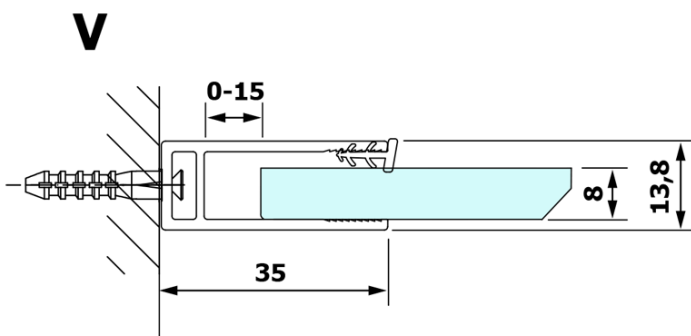

VARIO GOLD MATT jednoczęściowa kabina prysznicowa Walk-In, montaż przy ścianie, szkło czyste, 900 mm

Kod: GX1290-01

Podstawowe informacje

Marka: Gelco
Seria: VARIO

Rozmiary

Wysokość: 2000 mm
Głębokość: 900 mm

Właściwości

Kolor profilu: Złoty mat
Kształt: Jednoczęściowa stała
Rodzaj szkła: Szkło czyste
Wykończenie szkła: Coated glass
Grubość szkła: 8 mm
Waga / szt.: 41.0 kg
Opakowanie: 2 szt.
Gwarancja: 3 lata

VARIO GOLD MATT jednoczęściowa kabina przysznicowa
Walk-In, montaż przy ścianie, szkło czyste, 900 mm

Karta techniczna

MODEL	A
GX1270	685-700
GX1280	785-800
GX1290	885-900
GX1210	985-1000
GX1211	1085-1100
GX1212	1185-1200
GX1213	1285-1300
GX1214	1385-1400