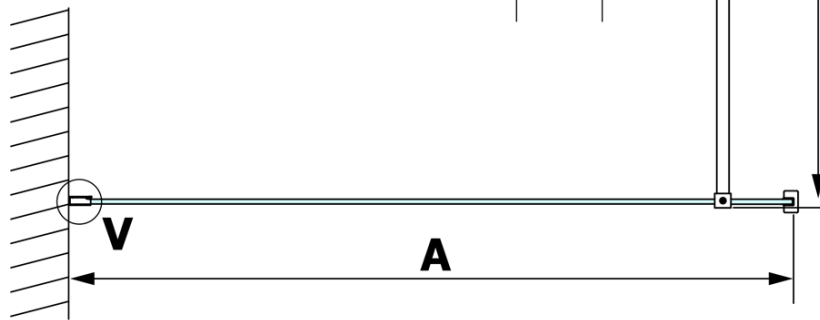

VARIO GOLD MATT jednoczęściowa kabina prysznicowa Walk-In, montaż przy ścianie, szkło czyste, 900 mm

Kod: GX1290-01

Podstawowe informacje

Marka: Gelco
Seria: VARIO

Rozmiary

Wysokość: 2000 mm
Głębokość: 900 mm

Właściwości

Kolor profilu: Złoty mat
Kształt: Jednoczęściowa stała
Rodzaj szkła: Szkło czyste
Wykończenie szkła: Coated glass
Grubość szkła: 8 mm
Waga / szt.: 41.0 kg
Opakowanie: 2 szt.
Gwarancja: 3 lata

VARIO GOLD MATT jednoczęściowa kabina przysznicowa
Walk-In, montaż przy ścianie, szkło czyste, 900 mm

Karta techniczna

MODEL	A
GX1270	685-700
GX1280	785-800
GX1290	885-900
GX1210	985-1000
GX1211	1085-1100
GX1212	1185-1200
GX1213	1285-1300
GX1214	1385-1400