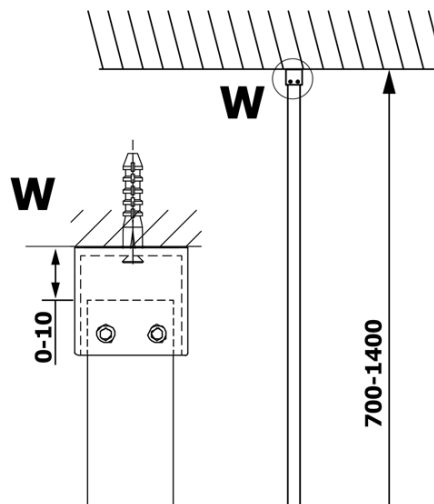

Właściwości

Kolor profilu: Złoty mat
Kształt: Jednoczęściowa stała
Rodzaj szkła: Szkło czyste
Wykończenie szkła: Coated glass
Grubość szkła: 8 mm
Waga / szt.: 41.0 kg
Opakowanie: 2 szt.
Gwarancja: 3 lata

VARIO GOLD MATT jednoczęściowa kabina przysznicowa
Walk-In, montaż przy ścianie, szkło czyste, 900 mm

Karta techniczna

MODEL	A
GX1270	685-700
GX1280	785-800
GX1290	885-900
GX1210	985-1000
GX1211	1085-1100
GX1212	1185-1200
GX1213	1285-1300
GX1214	1385-1400