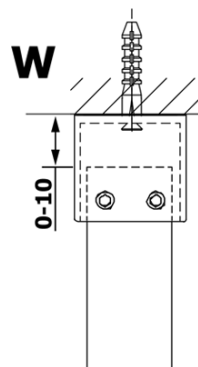

VARIO GOLD MATT jednoczęściowa kabina przysznicowa Walk-In, szkło czyste, 800 mm

Kod: GX1280-02

Podstawowe informacje

Marka: Gelco
Seria: VARIO

Rozmiary

Szerokość: 800 mm
Wysokość: 2000 mm

Właściwości

Kolor profilu: Złoty mat
Kształt: Jednoczęściowa wolnostojąca
Rodzaj szkła: Szkło czyste
Wykończenie szkła: Coated glass
Grubość szkła: 8 mm
Waga / szt.: 39.0 kg
Opakowanie: 3 szt.
Gwarancja: 3 lata

Karta techniczna

MODEL	A
GX1270	679
GX1280	779
GX1290	879
GX1210	979
GX1211	1079
GX1212	1179
GX1213	1279
GX1214	1379