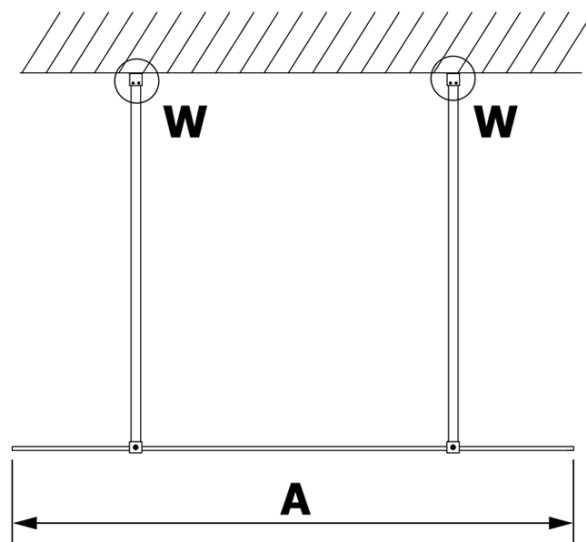

VARIO GOLD MATT jednoczęściowa kabina przysznicowa Walk-In, szkło czyste, 800 mm

Kod: GX1280-02

Podstawowe informacje

Marka: Gelco
Seria: VARIO

Rozmiary

Szerokość: 800 mm
Wysokość: 2000 mm

Właściwości

Kolor profilu: Złoty mat
Kształt: Jednoczęściowa wolnostojąca
Rodzaj szkła: Szkło czyste
Wykończenie szkła: Coated glass
Grubość szkła: 8 mm
Waga / szt.: 39.0 kg
Opakowanie: 3 szt.
Gwarancja: 3 lata

Karta techniczna

MODEL	A
GX1270	679
GX1280	779
GX1290	879
GX1210	979
GX1211	1079
GX1212	1179
GX1213	1279
GX1214	1379