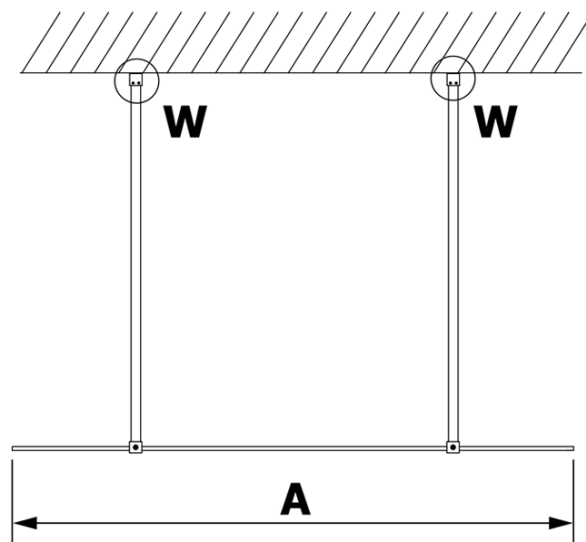

VARIO GOLD MATT jednoczęściowa kabina prysznicowa Walk-In, szkło czyste, 800 mm

Kod: GX1280-02

Podstawowe informacje

Marka: Gelco
Seria: VARIO

Rozmiary

Szerokość: 800 mm
Wysokość: 2000 mm

Właściwości

Kolor profilu: Złoty mat
Kształt: Jednoczęściowa wolnostojąca
Rodzaj szkła: Szkło czyste
Wykończenie szkła: Coated glass
Grubość szkła: 8 mm
Waga / szt.: 39.0 kg
Opakowanie: 3 szt.
Gwarancja: 3 lata

Karta techniczna

MODEL	A
GX1270	679
GX1280	779
GX1290	879
GX1210	979
GX1211	1079
GX1212	1179
GX1213	1279
GX1214	1379