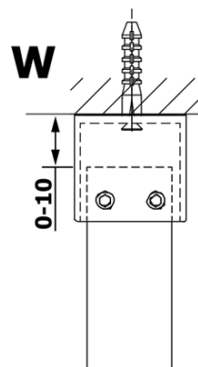

VARIO GOLD MATT jednoczęściowa kabina prysznicowa Walk-In, szkło czyste, 800 mm

Kod: GX1280-02

Podstawowe informacje

Marka: Gelco
Seria: VARIO

Rozmiary

Szerokość: 800 mm
Wysokość: 2000 mm

Właściwości

Kolor profilu: Złoty mat
Kształt: Jednoczęściowa wolnostojąca
Rodzaj szkła: Szkło czyste
Wykończenie szkła: Coated glass
Grubość szkła: 8 mm
Waga / szt.: 39.0 kg
Opakowanie: 3 szt.
Gwarancja: 3 lata

Karta techniczna

MODEL	A
GX1270	679
GX1280	779
GX1290	879
GX1210	979
GX1211	1079
GX1212	1179
GX1213	1279
GX1214	1379