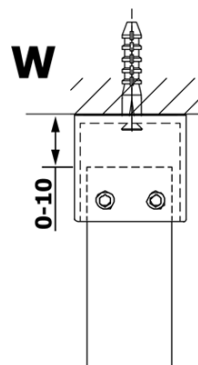

VARIO GOLD MATT jednoczęściowa kabina prysznicowa Walk-In, szkło czyste, 800 mm

Kod: GX1280-02

Podstawowe informacje

Marka: Gelco
Seria: VARIO

Rozmiary

Szerokość: 800 mm
Wysokość: 2000 mm

Właściwości

Kolor profilu: Złoty mat
Kształt: Jednoczęściowa wolnostojąca
Rodzaj szkła: Szkło czyste
Wykończenie szkła: Coated glass
Grubość szkła: 8 mm
Waga / szt.: 39.0 kg
Opakowanie: 3 szt.
Gwarancja: 3 lata

Karta techniczna

MODEL	A
GX1270	679
GX1280	779
GX1290	879
GX1210	979
GX1211	1079
GX1212	1179
GX1213	1279
GX1214	1379