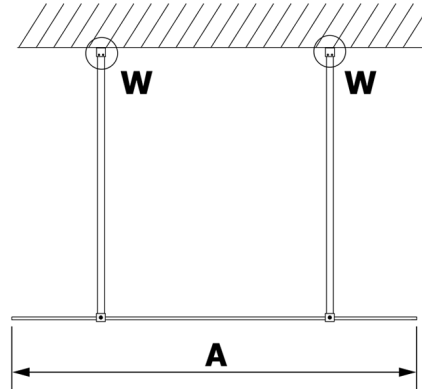

VARIO GOLD MATT jednoczęściowa kabina prysznicowa Walk-In, szkło czyste, 800 mm

Kod: GX1280-02

Rozmiary

Szerokość: 800 mm

Wysokość: 2000 mm

Właściwości

Gwarancja: 3 lata

Karta techniczna

MODEL	A
GX1270	679
GX1280	779
GX1290	879
GX1210	979
GX1211	1079
GX1212	1179
GX1213	1279
GX1214	1379