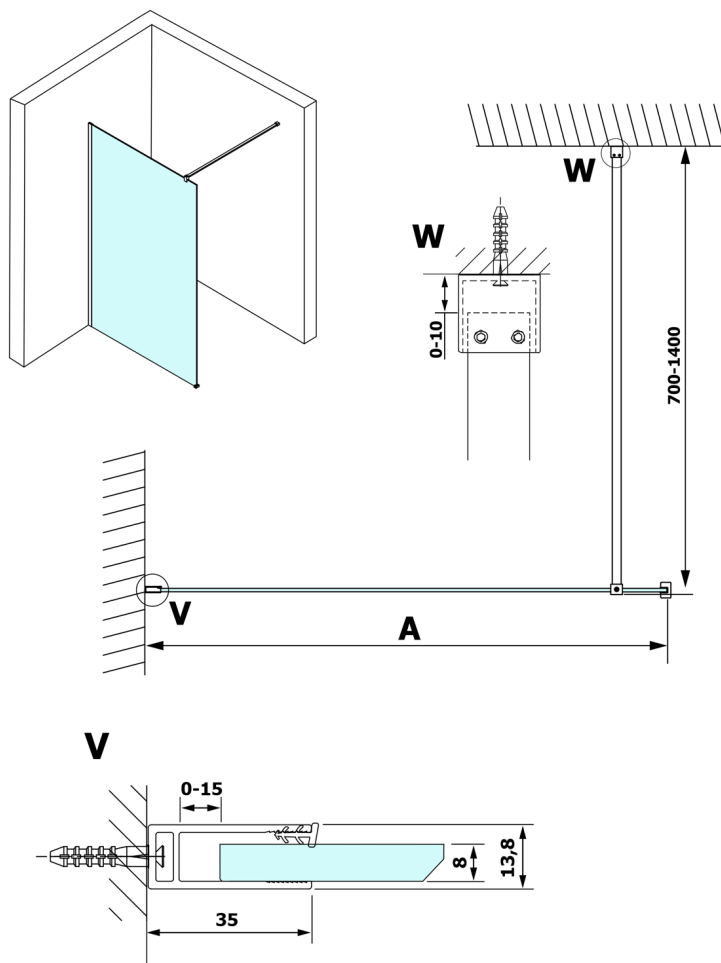

VARIO GOLD MATT jednoczęściowa kabina przysznicowa Walk-In, montaż przy ścianie, szkło czyste, 800 mm

Kod: GX1280-01

Rozmiary

Wysokość: 2000 mm

Głębokość: 800 mm

Właściwości

Gwarancja: 3 lata

Karta techniczna

MODEL	A
GX1270	685-700
GX1280	785-800
GX1290	885-900
GX1210	985-1000
GX1211	1085-1100
GX1212	1185-1200
GX1213	1285-1300
GX1214	1385-1400

VARIO GOLD MATT jednoczęściowa kabina przysznicowa
Walk-In, montaż przy ścianie, szkło czyste, 800 mm

MODEL	A
GX1270	685-700
GX1280	785-800
GX1290	885-900
GX1210	985-1000