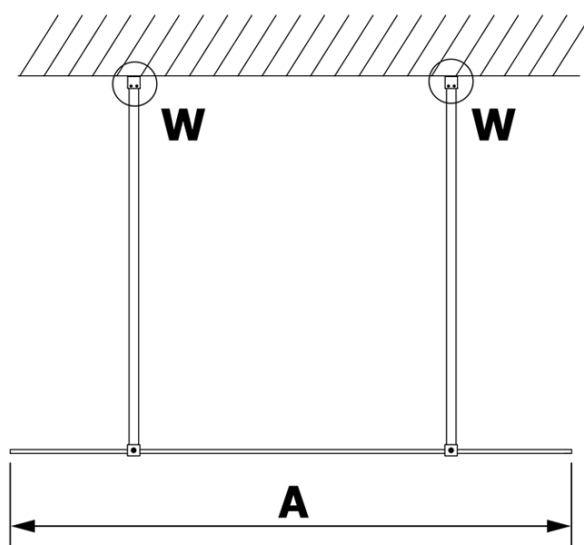

VARIO GOLD MATT jednoczęściowa kabina prysznicowa Walk-In, szkło czyste, 700 mm

Kod: GX1270-02

Podstawowe informacje

Marka: Gelco
Seria: VARIO

Rozmiary

Szerokość: 700 mm
Wysokość: 2000 mm

Właściwości

Kolor profilu: Złoty mat
Kształt: Jednoczęściowa wolnostojąca
Rodzaj szkła: Szkło czyste
Wykończenie szkła: Coated glass
Grubość szkła: 8 mm
Waga / szt.: 32.0 kg
Opakowanie: 3 szt.
Gwarancja: 3 lata

Karta techniczna

MODEL	A
GX1270	679
GX1280	779
GX1290	879
GX1210	979
GX1211	1079
GX1212	1179
GX1213	1279
GX1214	1379