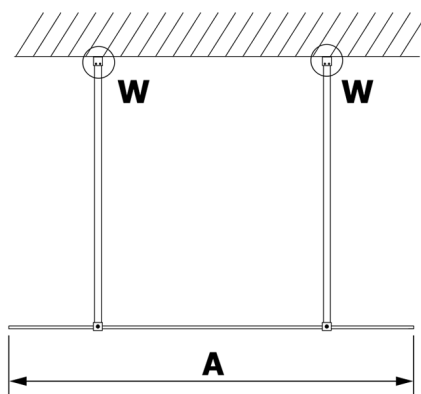

VARIO GOLD MATT jednoczęściowa kabina przysznicowa Walk-In, szkło czyste, 700 mm

Kod: GX1270-02

Rozmiary

Szerokość: 700 mm

Wysokość: 2000 mm

Właściwości

Gwarancja: 3 lata

Karta techniczna

| MODEL | A |
|--------|------|
| GX1270 | 679 |
| GX1280 | 779 |
| GX1290 | 879 |
| GX1210 | 979 |
| GX1211 | 1079 |
| GX1212 | 1179 |
| GX1213 | 1279 |
| GX1214 | 1379 |