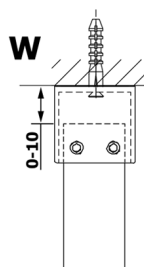

VARIO GOLD MATT jednoczęściowa kabina przysznicowa Walk-In, szkło czyste, 700 mm

Kod: GX1270-02

Rozmiary

Szerokość: 700 mm

Wysokość: 2000 mm

Właściwości

Gwarancja: 3 lata

Karta techniczna

| MODEL | A |
|--------|------|
| GX1270 | 679 |
| GX1280 | 779 |
| GX1290 | 879 |
| GX1210 | 979 |
| GX1211 | 1079 |
| GX1212 | 1179 |
| GX1213 | 1279 |
| GX1214 | 1379 |