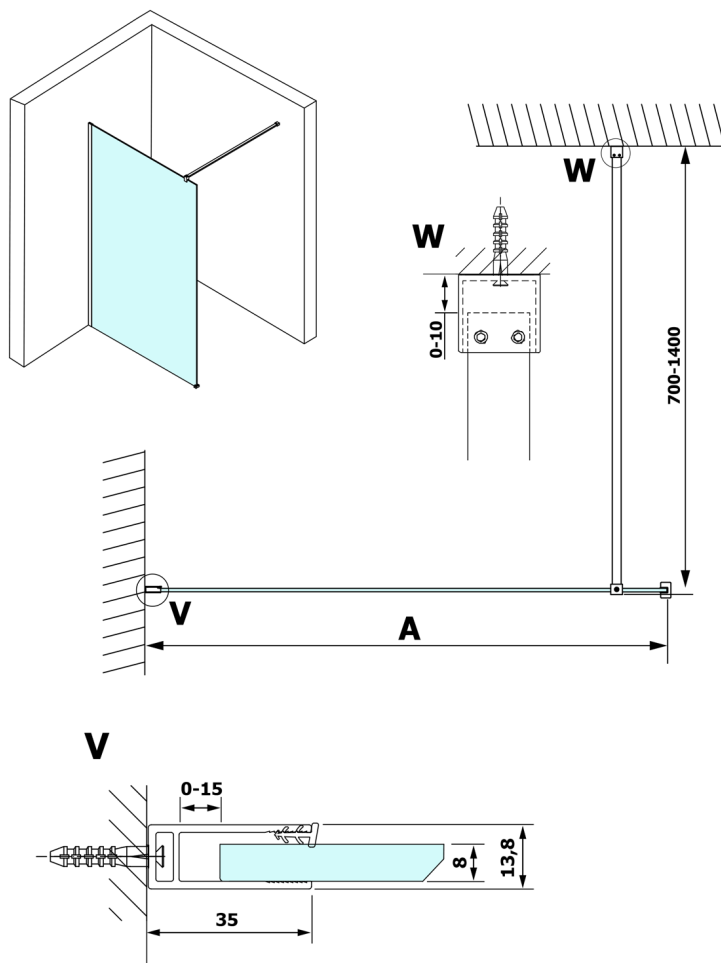

VARIO GOLD MATT jednoczęściowa kabina przysznicowa Walk-In, montaż przy ścianie, szkło czyste, 700 mm

Kod: GX1270-01

Rozmiary

Wysokość: 2000 mm

Głębokość: 700 mm

Właściwości

Gwarancja: 3 lata

Karta techniczna

MODEL	A
GX1270	685-700
GX1280	785-800
GX1290	885-900
GX1210	985-1000
GX1211	1085-1100
GX1212	1185-1200
GX1213	1285-1300
GX1214	1385-1400

VARIO GOLD MATT jednoczęściowa kabina przysznicowa
Walk-In, montaż przy ścianie, szkło czyste, 700 mm

MODEL	A
GX1270	685-700
GX1280	785-800
GX1290	885-900
GX1210	985-1000