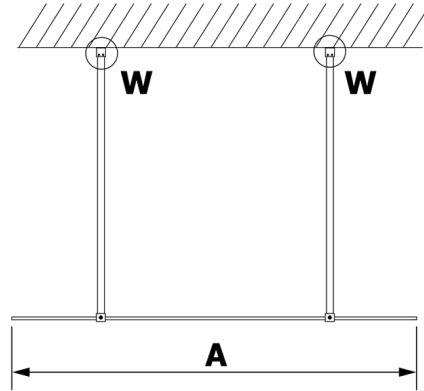

VARIO GOLD MATT jednoczęściowa kabina prysznicowa Walk-In, szkło czyste, 1400 mm

Kod: GX1214-02

Rozmiary

Szerokość: 1400 mm

Wysokość: 2000 mm

Właściwości

Gwarancja: 3 lata

Karta techniczna

MODEL	A
GX1270	679
GX1280	779
GX1290	879
GX1210	979
GX1211	1079
GX1212	1179
GX1213	1279
GX1214	1379