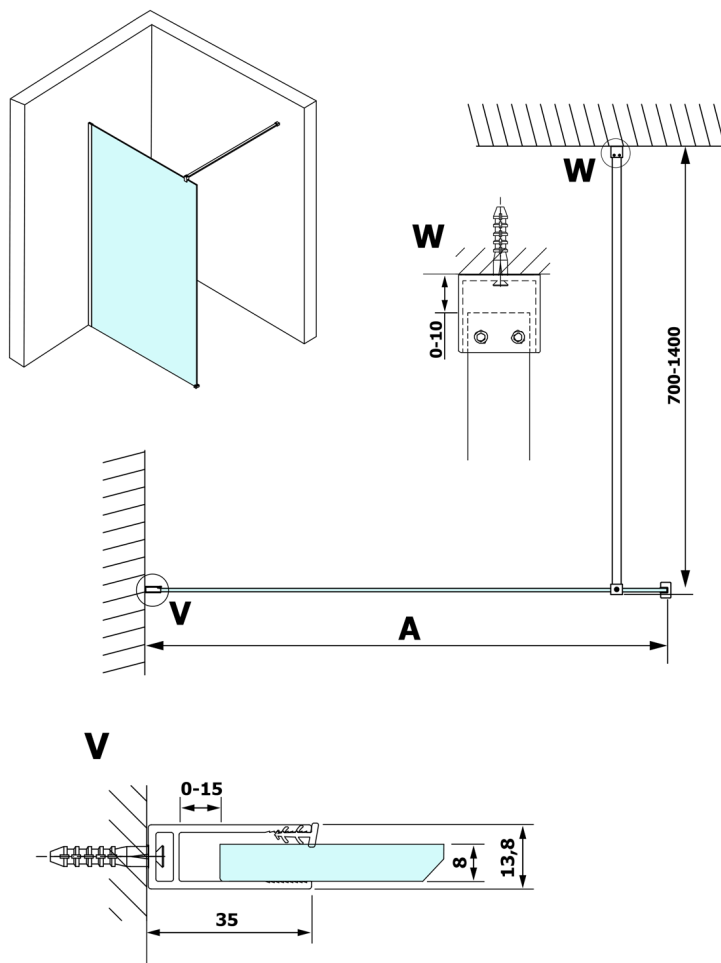

# VARIO GOLD MATT jednoczęściowa kabina przysznicowa Walk-In, montaż przy ścianie, szkło czyste, 1400 mm

Kod: GX1214-01

## Rozmiary

Wysokość: 2000 mm

Głębokość: 1400 mm

## Karta techniczna

MODEL	A
GX1270	685-700
GX1280	785-800
GX1290	885-900
GX1210	985-1000
GX1211	1085-1100
GX1212	1185-1200
GX1213	1285-1300
GX1214	1385-1400