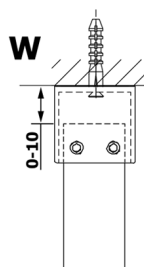

VARIO GOLD MATT jednoczęściowa kabina przysznicowa Walk-In, szkło czyste, 1200 mm

Kod: GX1212-02

Rozmiary

Szerokość: 1200 mm

Wysokość: 2000 mm

Właściwości

Gwarancja: 3 lata

Karta techniczna

MODEL	A
GX1270	679
GX1280	779
GX1290	879
GX1210	979
GX1211	1079
GX1212	1179
GX1213	1279
GX1214	1379