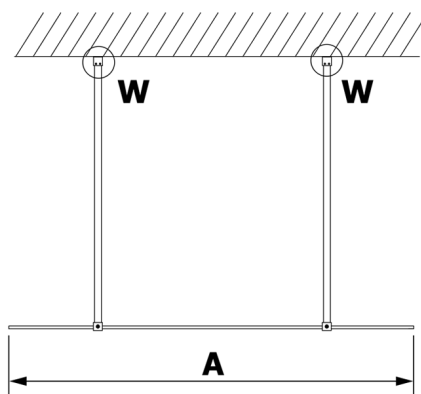

VARIO GOLD MATT jednoczęściowa kabina przysznicowa Walk-In, szkło czyste, 1200 mm

Kod: GX1212-02

Rozmiary

Szerokość: 1200 mm

Wysokość: 2000 mm

Właściwości

Gwarancja: 3 lata

Karta techniczna

MODEL	A
GX1270	679
GX1280	779
GX1290	879
GX1210	979
GX1211	1079
GX1212	1179
GX1213	1279
GX1214	1379