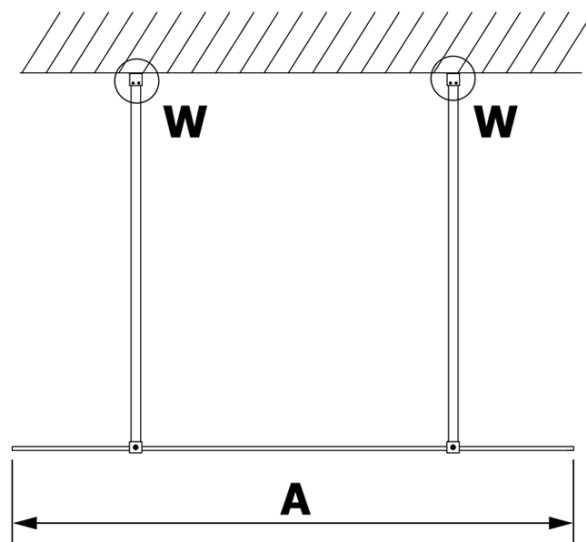

VARIO GOLD MATT jednoczęściowa kabina przysznicowa Walk-In, szkło czyste, 1100 mm

Kod: GX1211-02

Podstawowe informacje

Marka: Gelco
Seria: VARIO

Rozmiary

Szerokość: 1100 mm
Wysokość: 2000 mm

Właściwości

Kolor profilu: Złoty mat
Kształt: Jednoczęściowa wolnostojąca
Rodzaj szkła: Szkło czyste
Wykończenie szkła: Coated glass
Grubość szkła: 8 mm
Waga / szt.: 58.0 kg
Opakowanie: 3 szt.
Gwarancja: 3 lata

Karta techniczna

MODEL	A
GX1270	679
GX1280	779
GX1290	879
GX1210	979
GX1211	1079
GX1212	1179
GX1213	1279
GX1214	1379