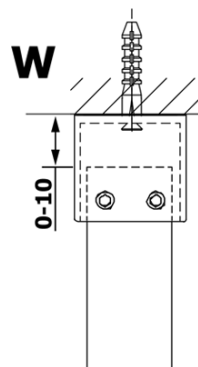

VARIO GOLD MATT jednoczęściowa kabina przysznicowa Walk-In, szkło czyste, 1100 mm

Kod: GX1211-02

Podstawowe informacje

Marka: Gelco
Seria: VARIO

Rozmiary

Szerokość: 1100 mm
Wysokość: 2000 mm

Właściwości

Kolor profilu: Złoty mat
Kształt: Jednoczęściowa wolnostojąca
Rodzaj szkła: Szkło czyste
Wykończenie szkła: Coated glass
Grubość szkła: 8 mm
Waga / szt.: 58.0 kg
Opakowanie: 3 szt.
Gwarancja: 3 lata

Karta techniczna

MODEL	A
GX1270	679
GX1280	779
GX1290	879
GX1210	979
GX1211	1079
GX1212	1179
GX1213	1279
GX1214	1379