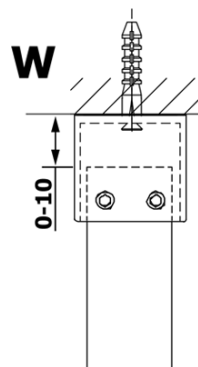

VARIO GOLD MATT jednoczęściowa kabina prysznicowa Walk-In, szkło czyste, 1100 mm

Kod: GX1211-02

Podstawowe informacje

Marka: Gelco
Seria: VARIO

Rozmiary

Szerokość: 1100 mm
Wysokość: 2000 mm

Właściwości

Kolor profilu: Złoty mat
Kształt: Jednoczęściowa wolnostojąca
Rodzaj szkła: Szkło czyste
Wykończenie szkła: Coated glass
Grubość szkła: 8 mm
Waga / szt.: 58.0 kg
Opakowanie: 3 szt.
Gwarancja: 3 lata

Karta techniczna

MODEL	A
GX1270	679
GX1280	779
GX1290	879
GX1210	979
GX1211	1079
GX1212	1179
GX1213	1279
GX1214	1379