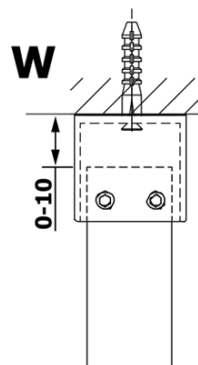

VARIO GOLD MATT jednoczęściowa kabina prysznicowa Walk-In, szkło czyste, 1000 mm

Kod: GX1210-02

Podstawowe informacje

Marka: Gelco
Seria: VARIO

Rozmiary

Szerokość: 1000 mm
Wysokość: 2000 mm

Właściwości

Kolor profilu: Złoty mat
Kształt: Jednoczęściowa wolnostojąca
Rodzaj szkła: Szkło czyste
Wykończenie szkła: Coated glass
Grubość szkła: 8 mm
Waga / szt.: 45.0 kg
Opakowanie: 3 szt.
Gwarancja: 3 lata

Karta techniczna

MODEL	A
GX1270	679
GX1280	779
GX1290	879
GX1210	979
GX1211	1079
GX1212	1179
GX1213	1279
GX1214	1379