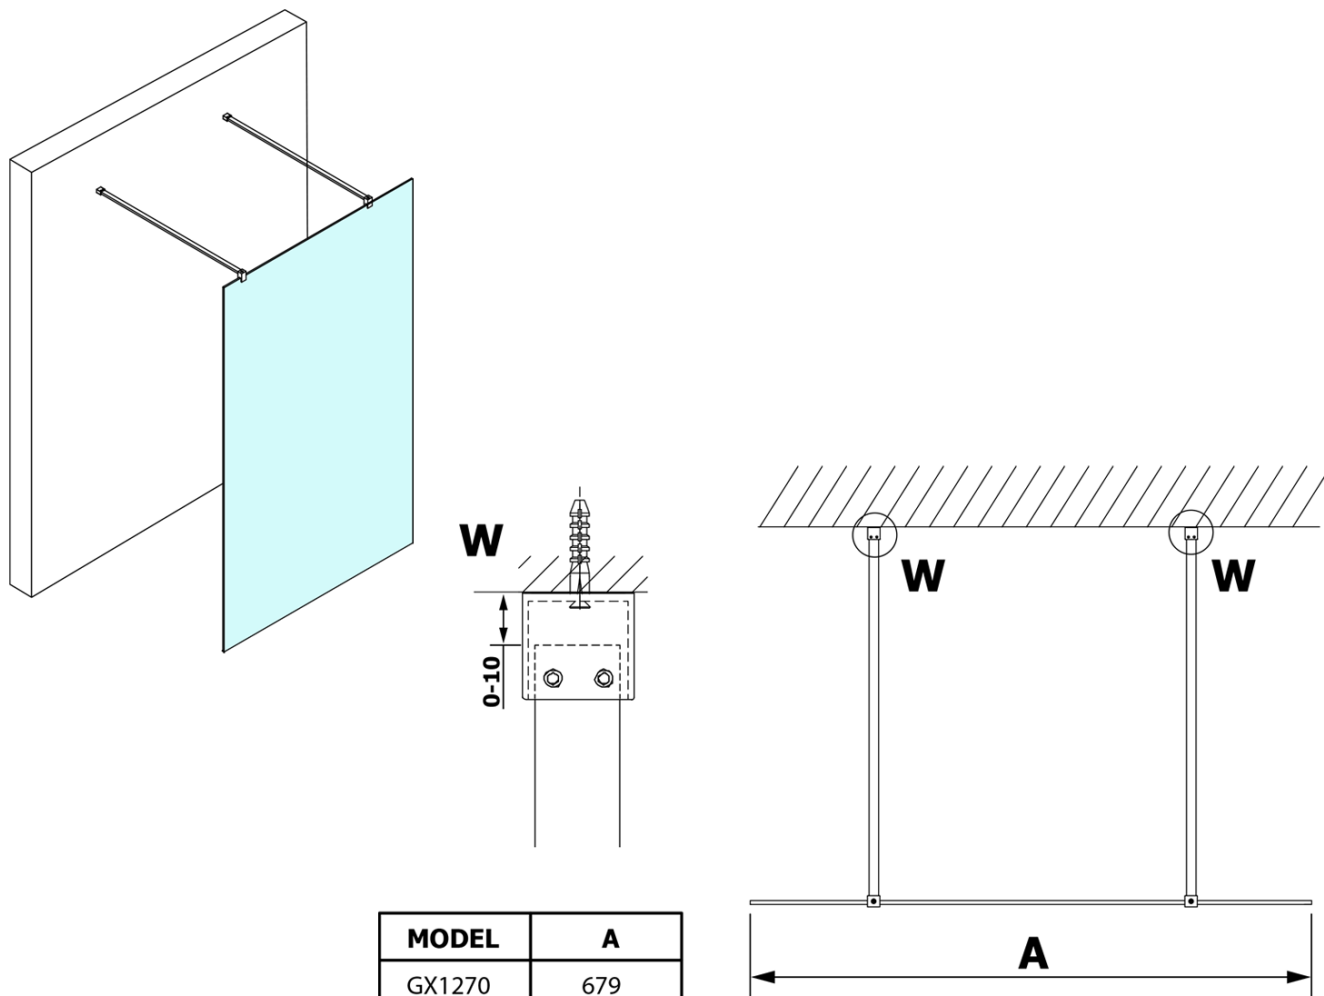

VARIO GOLD MATT jednoczęściowa kabina prysznicowa Walk-In, szkło czyste, 1000 mm

Kod: GX1210-02

Podstawowe informacje

Marka: Gelco
Seria: VARIO

Rozmiary

Szerokość: 1000 mm
Wysokość: 2000 mm

Właściwości

Kolor profilu: Złoty mat
Kształt: Jednoczęściowa wolnostojąca
Rodzaj szkła: Szkło czyste
Wykończenie szkła: Coated glass
Grubość szkła: 8 mm
Waga / szt.: 45.0 kg
Opakowanie: 3 szt.
Gwarancja: 3 lata

Karta techniczna

MODEL	A
GX1270	679
GX1280	779
GX1290	879
GX1210	979
GX1211	1079
GX1212	1179
GX1213	1279
GX1214	1379