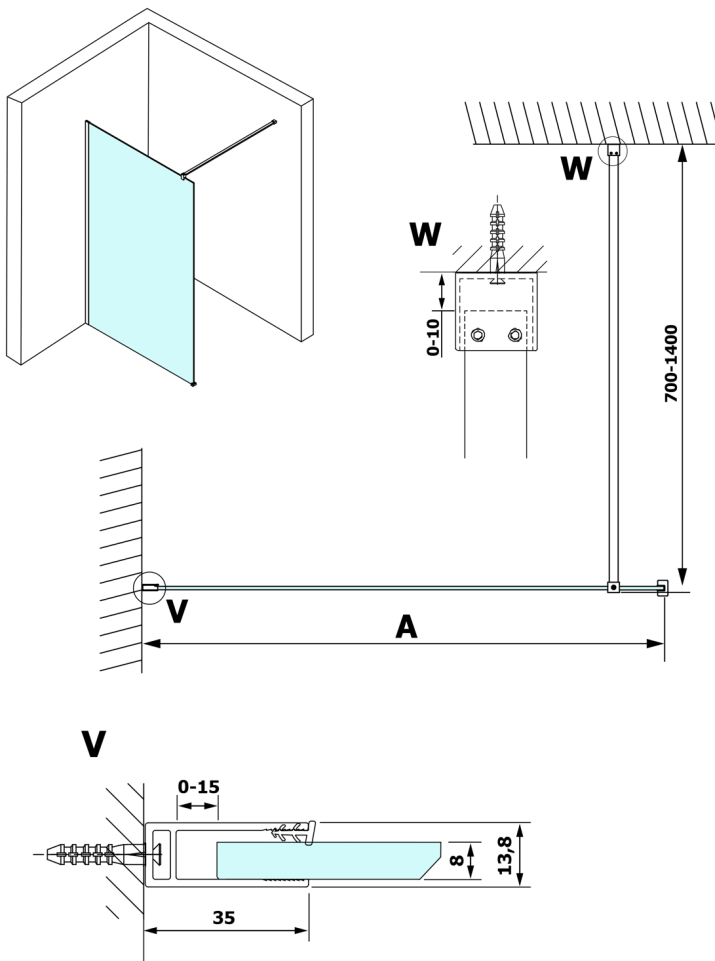

VARIO GOLD MATT jednoczęściowa kabina przysznicowa Walk-In, montaż przy ścianie, szkło czyste, 1000 mm

Kod: GX1210-01

Rozmiary

Wysokość: 2000 mm

Głębokość: 1000 mm

Właściwości

Gwarancja: 3 lata

Karta techniczna

MODEL	A
GX1270	685-700
GX1280	785-800
GX1290	885-900
GX1210	985-1000
GX1211	1085-1100
GX1212	1185-1200
GX1213	1285-1300
GX1214	1385-1400

VARIO GOLD MATT jednoczęściowa kabina przysznicowa
Walk-In, montaż przy ścianie, szkło czyste, 1000 mm

MODEL	A
GX1270	685-700
GX1280	785-800
GX1290	885-900
GX1210	985-1000