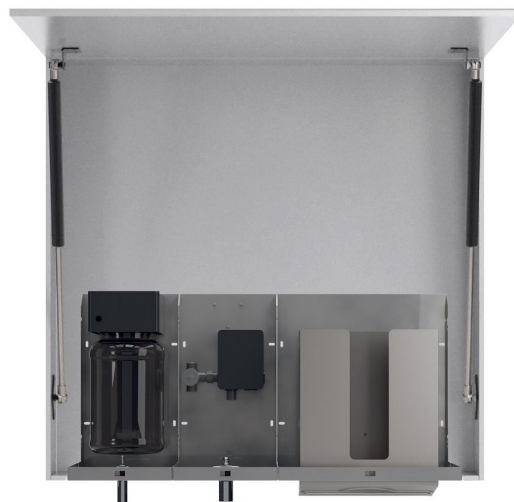

TOWEL Szafka z lustrem 100cm z automatycznym dozownikiem mydła, z baterią i dozownikiem ręczników papierowych

Kod: MUM000118

Rozmiary

Szerokość: 1000 mm

Wysokość: 900 mm

Głębokość: 263 mm

Właściwości

Gwarancja: 2 lata

Kolor: Biały

Materiał: MDF/laminat

Karta techniczna