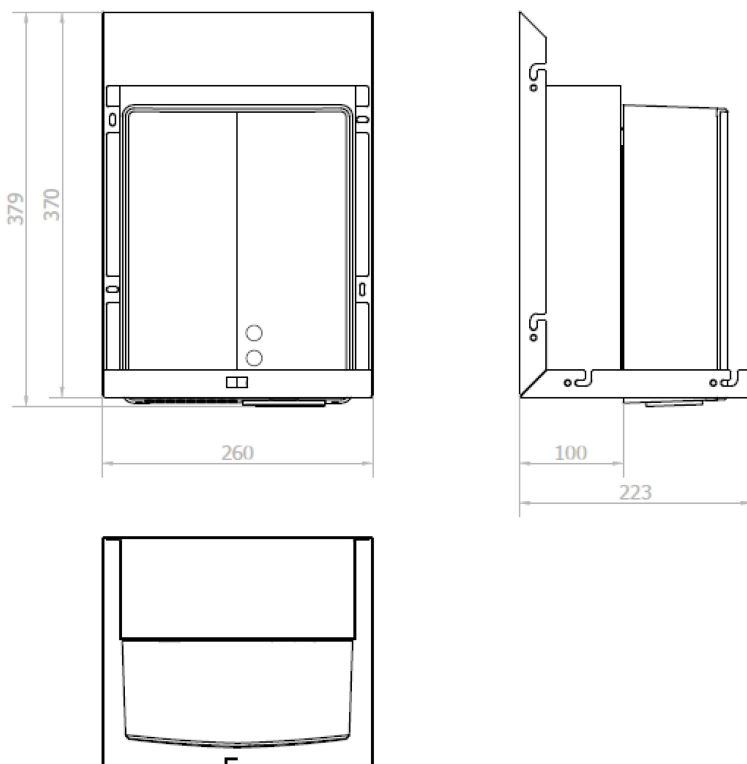

BASIC Szafka z lustrem 900 mm z automatycznym dozownikiem mydła i suszarką do rąk

NOFER

Kod: MUM000121

Rozmiary

Szerokość: 900 mm

Wysokość: 900 mm

Głębokość: 263 mm

Właściwości

Kolor: Biały

Materiał: MDF/laminat

Gwarancja: 2 lata

Karta techniczna

BASIC Szafka z lustrem 900 mm z automatycznym dozownikiem mydła i suszarką do rąk

BASIC Szafka z lustrem 900 mm z automatycznym dozownikiem mydła i suszarką do rąk