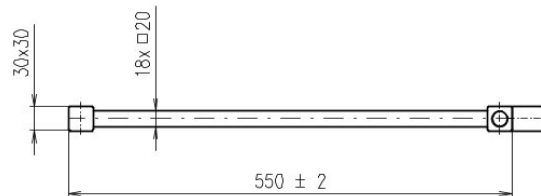

**METRO SPACE grzejnik, ścianka przedziałowa,  
550x1430 mm, czarny mat**

**Kod:** IR438B

**Podstawowe informacje**

**Marka:** Sapho  
**Seria:** METRO SPACE

**Rozmiary**

**Szerokość:** 550 mm  
**Wysokość:** 1430 mm  
**Objętość:** 4.6 l

**Właściwości**

**Kolor:** Czarny mat  
**Materiał:** Stal  
**Kształt:** Kształt H  
**Zalecana grzałka:** 500 W  
**Opcje ogrzewania:** Ogrzewanie elektryczne, Ogrzewanie centralne

**Rozstaw podłączenia 50 mm:** Asymetryczny (po bokach)

**Rozstaw podłączenia:** 50 mm  
**Moc:** 525 W  
**Gradient temperatury:** 75/65/20 °C  
**Waga / szt.:** 11.2 kg  
**Opakowanie:** 1 szt.  
**Gwarancja:** 2 lata

Karta techniczna

METRO SPACE 1430/550

**METRO SPACE grzejnik, ścianka przedziałowa,  
550x1430 mm, czarny mat**