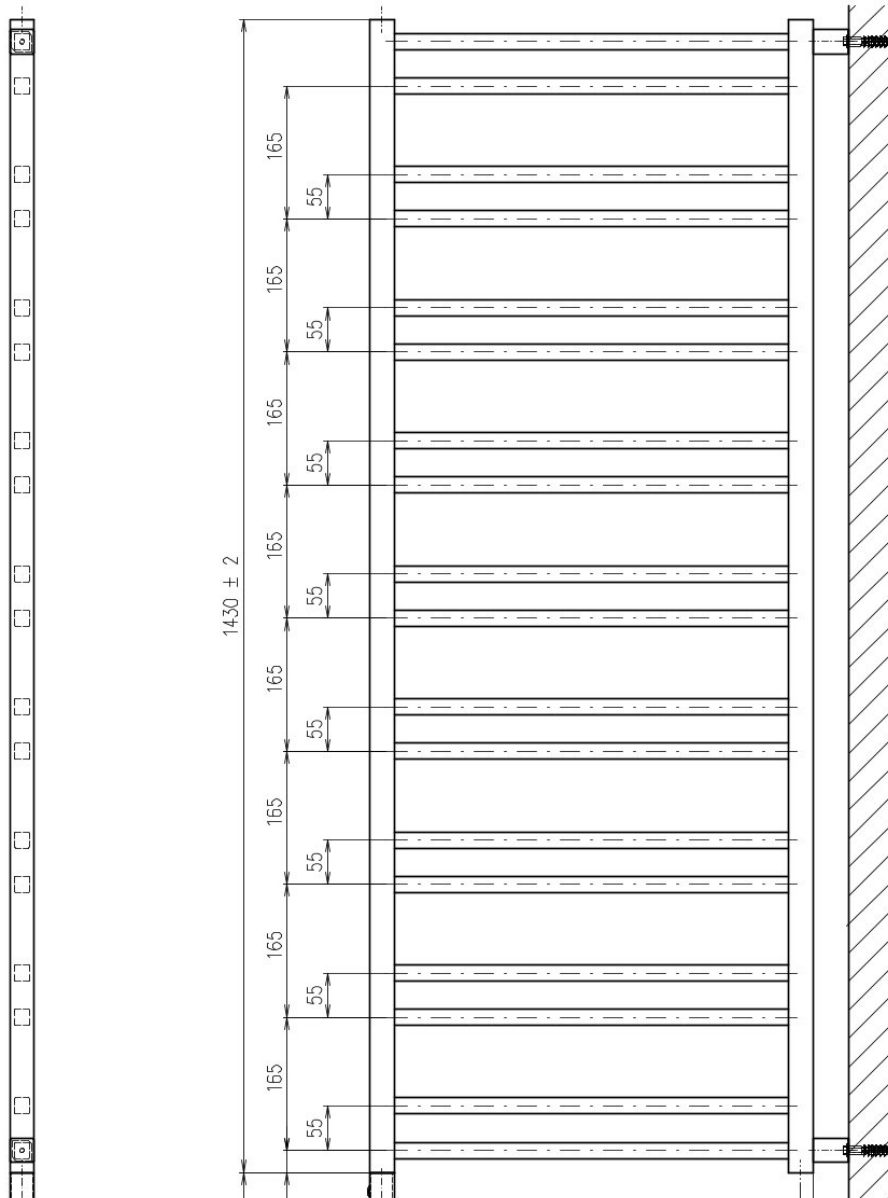

**METRO SPACE grzejnik, ścianka przedziałowa,  
550x1430 mm, czarny mat**

**Kod:** IR438B

**Podstawowe informacje**

**Marka:** Sapho  
**Seria:** METRO SPACE

**Rozmiary**

**Szerokość:** 550 mm  
**Wysokość:** 1430 mm  
**Objętość:** 4.6 l

**Właściwości**

**Kolor:** Czarny mat  
**Materiał:** Stal  
**Kształt:** Kształt H  
**Zalecana grzałka:** 500 W  
**Opcje ogrzewania:** Ogrzewanie elektryczne, Ogrzewanie centralne

**Rozstaw podłączenia 50 mm:** Asymetryczny (po bokach)

**Rozstaw podłączenia:** 50 mm  
**Moc:** 525 W  
**Gradient temperatury:** 75/65/20 °C  
**Waga / szt.:** 11.2 kg  
**Opakowanie:** 1 szt.  
**Gwarancja:** 2 lata

Karta techniczna

METRO SPACE 1430/550

**METRO SPACE grzejnik, ścianka przedziałowa,  
550x1430 mm, czarny mat**