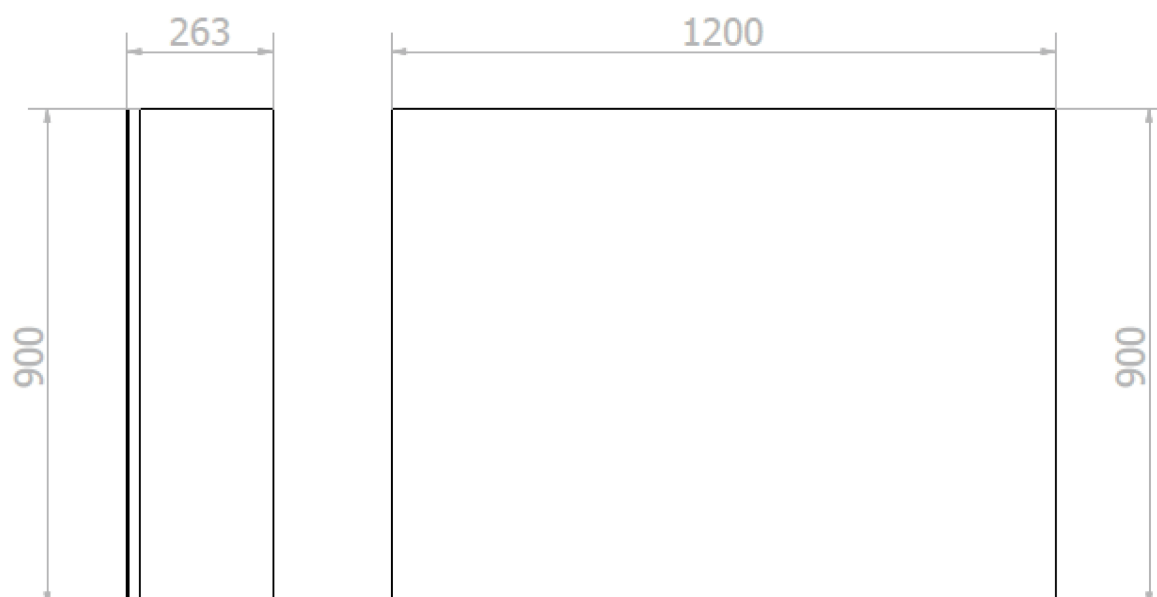

**ESSENTIA Szafka z lustrem 1200 mm z dwoma  
automatycznym dozownikiem mydła i dwoma dozownikami  
ręczników papierowych**

**NOFER**

Kod: MUM000127

**Podstawowe informacje**

Marka: NOFER

**Rozmiary**

Szerokość: 1200 mm

Wysokość: 900 mm

Głębokość: 263 mm

**Właściwości**

Kolor: Biały

Materiał: MDF/laminat

Waga / szt.: 31.76 kg

Gwarancja: 2 lata

**ESSENTIA Szafka z lustrem 1200 mm z dwoma  
automatycznym dozownikiem mydła i dwoma dozownikami  
ręczników papierowych**

**Karta techniczna**

**ESSENTIA Szafka z lustrem 1200 mm z dwoma  
automatycznym dozownikiem mydła i dwoma dozownikami  
ręczników papierowych**

**ESSENTIA Szafka z lustrem 1200 mm z dwoma  
automatycznym dozownikiem mydła i dwoma dozownikami  
ręczników papierowych**