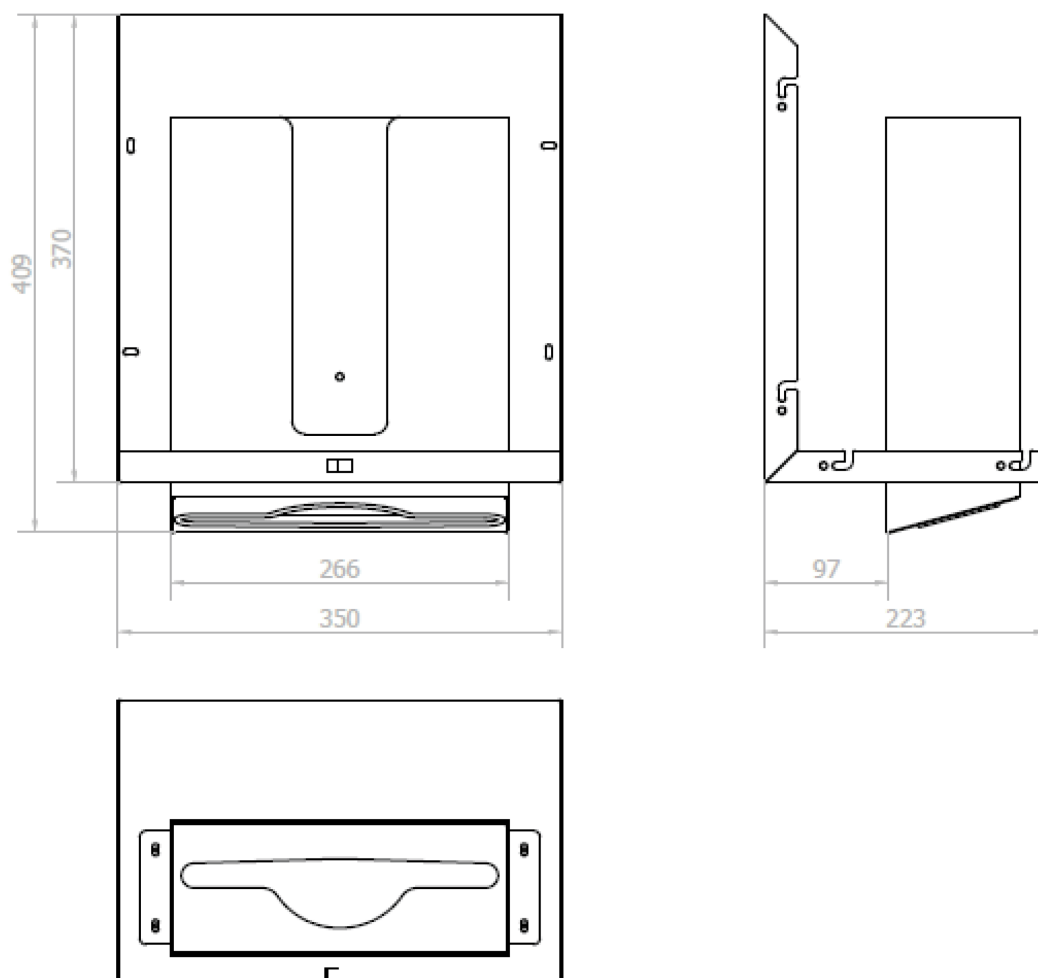

**ESSENTIA Szafka z lustrem 1200 mm z dwoma  
automatycznym dozownikiem mydła i dwoma dozownikami  
ręczników papierowych**

**NOFER**

Kod: MUM000127

**Podstawowe informacje**

Marka: NOFER

**Rozmiary**

Szerokość: 1200 mm

Wysokość: 900 mm

Głębokość: 263 mm

**Właściwości**

Kolor: Biały

Materiał: MDF/laminat

Waga / szt.: 31.76 kg

Gwarancja: 2 lata

**ESSENTIA Szafka z lustrem 1200 mm z dwoma  
automatycznym dozownikiem mydła i dwoma dozownikami  
ręczników papierowych**

**Karta techniczna**

**ESSENTIA Szafka z lustrem 1200 mm z dwoma  
automatycznym dozownikiem mydła i dwoma dozownikami  
ręczników papierowych**

**ESSENTIA Szafka z lustrem 1200 mm z dwoma  
automatycznym dozownikiem mydła i dwoma dozownikami  
ręczników papierowych**