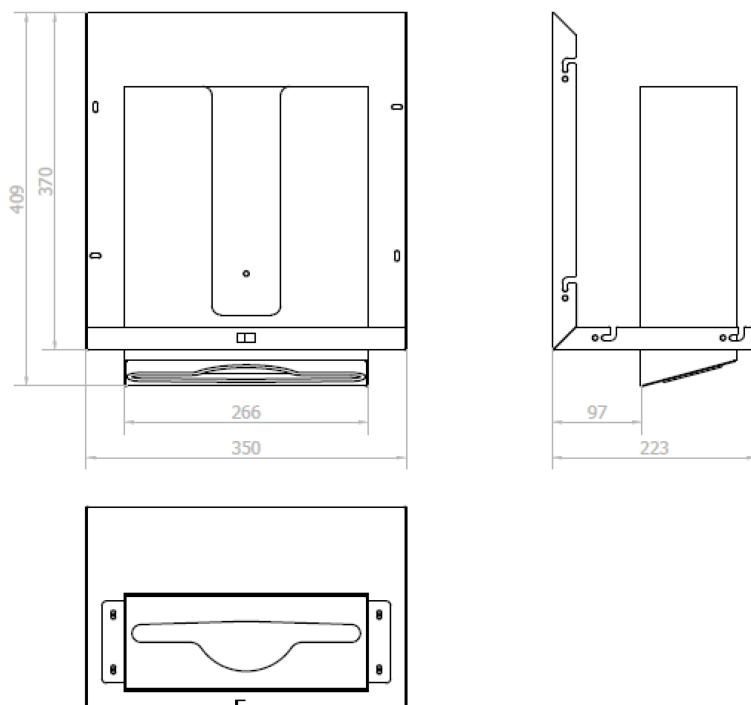

## Rozmiary

Szerokość: 1200 mm

Wysokość: 900 mm

Głębokość: 263 mm

## Karta techniczna

**ESSENTIA Szafka z lustrem 1200 mm z dwoma  
automatycznym dozownikiem mydła i dwoma dozownikami  
ręczników papierowych**

**ESSENTIA Szafka z lustrem 1200 mm z dwoma  
automatycznym dozownikiem mydła i dwoma dozownikami  
ręczników papierowych**