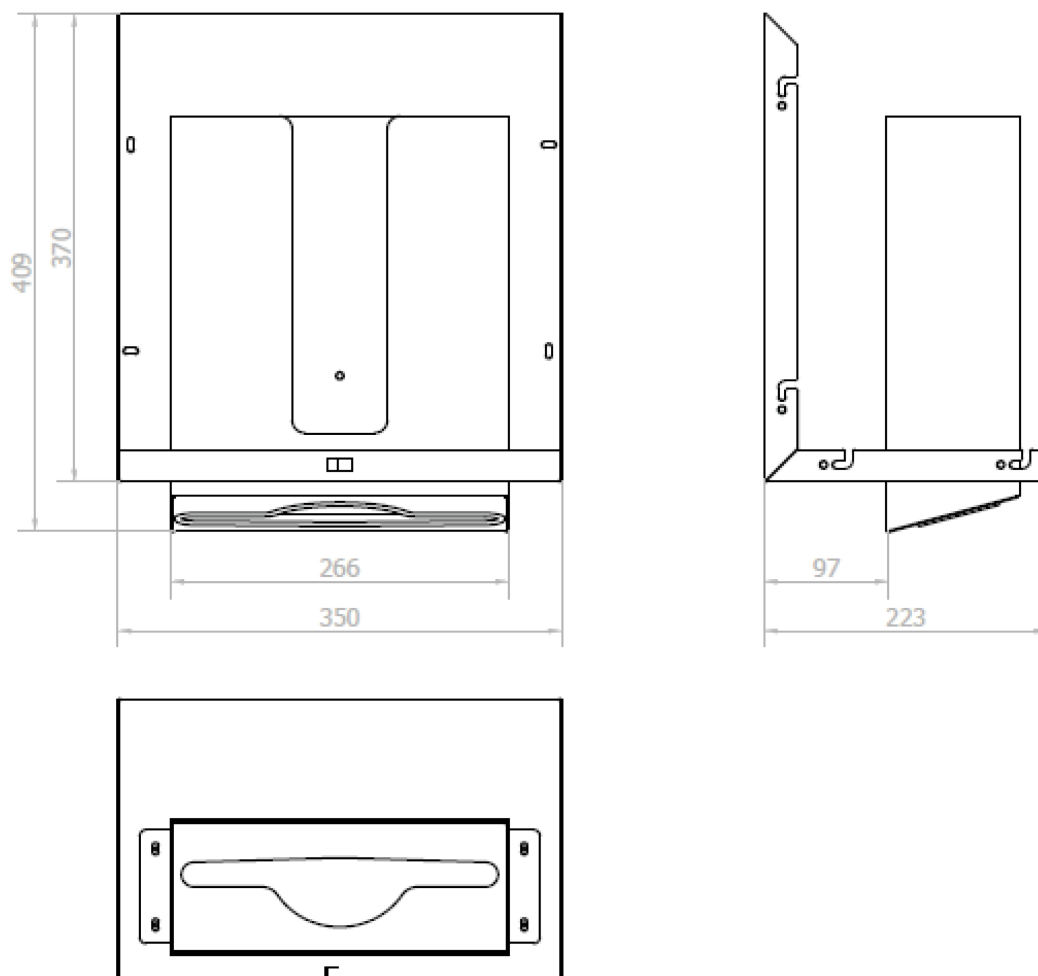

ESSENTIA Szafka z lustrem 700 mm z automatycznym dozownikiem mydła i dozownikiem ręczników papierowych

NOFER[®]

Kod: MUM000123

Podstawowe informacje

Marka: NOFER

Rozmiary

Szerokość: 700 mm

Wysokość: 900 mm

Głębokość: 263 mm

Właściwości

Kolor: Biały

Materiał: MDF/laminat

Waga / szt.: 22.76 kg

Gwarancja: 2 lata

ESSENTIA Szafka z lustrem 700 mm z automatycznym dozownikiem mydła i dozownikiem ręczników papierowych

Karta techniczna

ESSENTIA Szafka z lustrem 700 mm z automatycznym dozownikiem mydła i dozownikiem ręczników papierowych

ESSENTIA Szafka z lustrem 700 mm z automatycznym dozownikiem mydła i dozownikiem ręczników papierowych