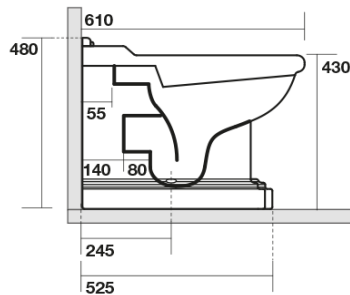

**RETRO misa WC 39x61cm, odpływ
poziomy/pionowy, czarny mat**

KERASAN

Kod: 101631

Podstawowe informacje

Marka: Kerasan
Seria: RETRO KERASAN

Rozmiary

Szerokość: 390 mm
Wysokość: 430 mm
Głębokość: 610 mm

Właściwości

Kolor: Czarny
Materiał: Ceramika
**Technologia
spłukiwania:** Standard
**Objętość spłukiwanej
wody:** Spłukiwanie 6 l
Kształt: Retro
Wyposażenie: Dolny odpływ, Tylny odpływ
**Opakowanie nie
zawiera:** Zestaw montażowy, Deska WC
Waga / szt.: 13.35 kg
Opakowanie: 1 szt.
Gwarancja: 2 lata

**RETRO misa WC 39x61cm, odpływ
poziomy/pionový, černý mat**

KERASAN

Karta technická

není součástí / not supplied

120 mm con curva
art. 900102

max. 90 // min. 70
con curva art. 900104

max. 180 // min. 150
con curva art. 7619