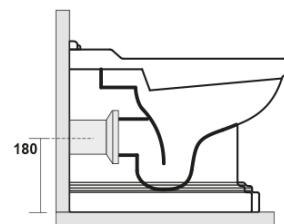

**RETRO misa WC 39x61cm, odpływ
poziomy/pionowy, czarny mat**

KERASAN

Kod: 101631

Podstawowe informacje

Marka: Kerasan
Seria: RETRO KERASAN

Rozmiary

Szerokość: 390 mm
Wysokość: 430 mm
Głębokość: 610 mm

Właściwości

Kolor: Czarny
Materiał: Ceramika
**Technologia
spłukiwania:** Standard
**Objętość spłukiwanej
wody:** Spłukiwanie 6 l
Kształt: Retro
Wyposażenie: Dolny odpływ, Tylny odpływ
**Opakowanie nie
zawiera:** Zestaw montażowy, Deska WC
Waga / szt.: 13.35 kg
Opakowanie: 1 szt.
Gwarancja: 2 lata

**RETRO misa WC 39x61cm, odpływ
poziomy/pionový, černý mat**

KERASAN

Karta technická

není součástí / not supplied

120 mm con curva
art. 900102

max. 90 // min. 70
con curva art. 900104

max. 180 // min. 150
con curva art. 7619

tubo di raccordo
a parete art. 7539