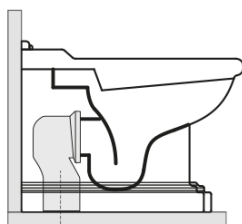

**RETRO misa WC 39x61cm, odpływ
poziomy/pionowy, czarny mat**

KERASAN

Kod: 101631

Podstawowe informacje

Marka: Kerasan
Seria: RETRO KERASAN

Rozmiary

Szerokość: 390 mm
Wysokość: 430 mm
Głębokość: 610 mm

Właściwości

Kolor: Czarny
Materiał: Ceramika
**Technologia
spłukiwania:** Standard
**Objętość spłukiwanej
wody:** Spłukiwanie 6 l
Kształt: Retro
Wyposażenie: Dolny odpływ, Tylny odpływ
**Opakowanie nie
zawiera:** Zestaw montażowy, Deska WC
Waga / szt.: 13.35 kg
Opakowanie: 1 szt.
Gwarancja: 2 lata

**RETRO misa WC 39x61cm, odpływ
poziomy/pionový, černý mat**

KERASAN

Karta technická

není součástí / not supplied

120 mm con curva
art. 900102

max. 90 // min. 70
con curva art. 900104

max. 180 // min. 150
con curva art. 7619