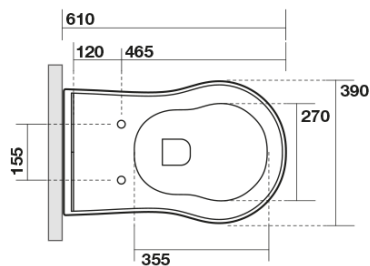

**RETRO misa WC 39x61cm, odpływ
poziomy/pionowy, czarny mat**

KERASAN

Kod: 101631

Podstawowe informacje

Marka: Kerasan
Seria: RETRO KERASAN

Rozmiary

Szerokość: 390 mm
Wysokość: 430 mm
Głębokość: 610 mm

Właściwości

Kolor: Czarny
Materiał: Ceramika
**Technologia
spłukiwania:** Standard
**Objętość spłukiwanej
wody:** Spłukiwanie 6 l
Kształt: Retro
Wyposażenie: Dolny odpływ, Tylny odpływ
**Opakowanie nie
zawiera:** Zestaw montażowy, Deska WC
Waga / szt.: 13.35 kg
Opakowanie: 1 szt.
Gwarancja: 2 lata

**RETRO misa WC 39x61cm, odpływ
poziomy/pionový, černý mat**

KERASAN

Karta technická

není součástí / not supplied

120 mm con curva
art. 900102

max. 90 // min. 70
con curva art. 900104

max. 180 // min. 150
con curva art. 7619

tubo di raccordo
a parete art. 7539