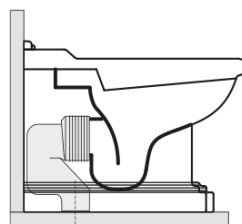

**RETRO misa WC 39x61cm, odpływ
poziomy/pionowy, czarny mat**

KERASAN

Kod: 101631

Podstawowe informacje

Marka: Kerasan
Seria: RETRO KERASAN

Rozmiary

Szerokość: 390 mm
Wysokość: 430 mm
Głębokość: 610 mm

Właściwości

Kolor: Czarny
Materiał: Ceramika
**Technologia
spłukiwania:** Standard
**Objętość spłukiwanej
wody:** Spłukiwanie 6 l
Kształt: Retro
Wyposażenie: Dolny odpływ, Tylny odpływ
**Opakowanie nie
zawiera:** Zestaw montażowy, Deska WC
Waga / szt.: 13.35 kg
Opakowanie: 1 szt.
Gwarancja: 2 lata

**RETRO misa WC 39x61cm, odpływ
poziomy/pionový, černý mat**

KERASAN

Karta technická

není součástí / not supplied

120 mm con curva
art. 900102

max. 90 // min. 70
con curva art. 900104

max. 180 // min. 150
con curva art. 7619

tubo di raccordo
a parete art. 7539