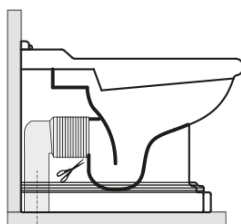

Kolor: Czarny
Materiał: Ceramika
**Technologia
spłukiwania:** Standard
**Objętość spłukiwanej
wody:** Spłukiwanie 6 l
Kształt: Retro
Wyposażenie: Dolny odpływ, Tylny odpływ
**Opakowanie nie
zawiera:** Zestaw montażowy, Deska WC
Waga / szt.: 13.35 kg
Opakowanie: 1 szt.
Gwarancja: 2 lata

**RETRO misa WC 39x61cm, odpływ
poziomy/pionový, černý mat**

KERASAN

Karta technická

není součástí / not supplied

120 mm con curva
art. 900102

max. 90 // min. 70
con curva art. 900104

max. 180 // min. 150
con curva art. 7619

tubo di raccordo
a parete art. 7539