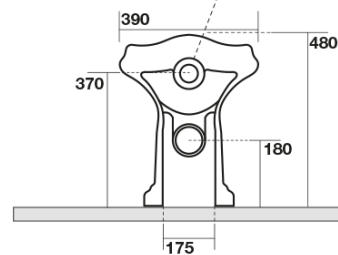

**RETRO misa WC 39x61cm, odpływ
poziomy/pionowy, czarny mat**

KERASAN

Kod: 101631

Podstawowe informacje

Marka: Kerasan
Seria: RETRO KERASAN

Rozmiary

Szerokość: 390 mm
Wysokość: 430 mm
Głębokość: 610 mm

Właściwości

Kolor: Czarny
Materiał: Ceramika
**Technologia
spłukiwania:** Standard
**Objętość spłukiwanej
wody:** Spłukiwanie 6 l
Kształt: Retro
Wyposażenie: Dolny odpływ, Tylny odpływ
**Opakowanie nie
zawiera:** Zestaw montażowy, Deska WC
Waga / szt.: 13.35 kg
Opakowanie: 1 szt.
Gwarancja: 2 lata

**RETRO misa WC 39x61cm, odpływ
poziomy/pionový, černý mat**

KERASAN

Karta technická

není součástí / not supplied

120 mm con curva
art. 900102

max. 90 // min. 70
con curva art. 900104

max. 180 // min. 150
con curva art. 7619