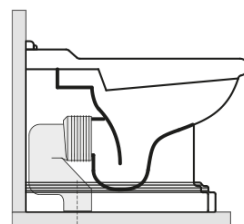

RETRO misa WC 39x61cm, odpływ poziomy/pionowy, czarny mat

KERASAN

Kod: 101631

Podstawowe informacje

Marka: Kerasan
Seria: RETRO KERASAN

Rozmiary

Szerokość: 390 mm
Wysokość: 430 mm
Głębokość: 610 mm

Właściwości

Kolor: Czarny
Materiał: Ceramika
Technologia spłukiwania: Standard
Objętość spłukiwanej wody: Spłukiwanie 6 l
Kształt: Retro
Wyposażenie: Dolny odpływ, Tylny odpływ
Opakowanie nie zawiera: Zestaw montażowy, Deska WC
Waga / szt.: 13.35 kg
Opakowanie: 1 szt.
Gwarancja: 2 lata

Polecamy dokupić

1 szt. RETRO deska WC, Soft Close, czarny mat/chrom (Kod: 108831)

**RETRO misa WC 39x61cm, odpływ
poziomy/pionový, černý mat**

KERASAN

Karta technická

není součástí / not supplied

120 mm con curva
art. 900102

max. 90 // min. 70
con curva art. 900104

max. 180 // min. 150
con curva art. 7619

tubo di raccordo
a parete art. 7539