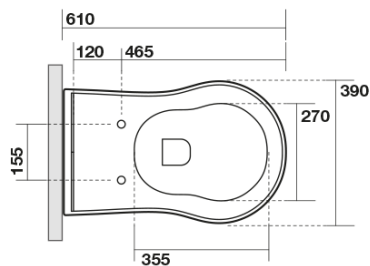

RETRO misa WC 39x61cm, odpływ poziomy/pionowy, czarny mat

KERASAN

Kod: 101631

Podstawowe informacje

Marka: Kerasan
Seria: RETRO KERASAN

Rozmiary

Szerokość: 390 mm
Wysokość: 430 mm
Głębokość: 610 mm

Właściwości

Kolor: Czarny
Materiał: Ceramika
Technologia spłukiwania: Standard
Objętość spłukiwanej wody: Spłukiwanie 6 l
Kształt: Retro
Wyposażenie: Dolny odpływ, Tylny odpływ
Opakowanie nie zawiera: Zestaw montażowy, Deska WC
Waga / szt.: 13.35 kg
Opakowanie: 1 szt.
Gwarancja: 2 lata

Polecamy dokupić

1 szt. RETRO deska WC, Soft Close, czarny mat/chrom (Kod: 108831)

**RETRO misa WC 39x61cm, odpływ
poziomy/pionový, černý mat**

KERASAN

Karta technická

není součástí / not supplied

120 mm con curva
art. 900102

max. 90 // min. 70
con curva art. 900104

max. 180 // min. 150
con curva art. 7619

tubo di raccordo
a parete art. 7539