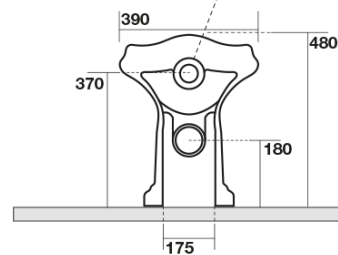

RETRO misa WC 39x61cm, odpływ poziomy/pionowy, czarny mat

KERASAN

Kod: 101631

Podstawowe informacje

Marka: Kerasan
Seria: RETRO KERASAN

Rozmiary

Szerokość: 390 mm
Wysokość: 430 mm
Głębokość: 610 mm

Właściwości

Kolor: Czarny
Materiał: Ceramika
Technologia spłukiwania: Standard
Objętość spłukiwanej wody: Spłukiwanie 6 l
Kształt: Retro
Wyposażenie: Dolny odpływ, Tylny odpływ
Opakowanie nie zawiera: Zestaw montażowy, Deska WC
Waga / szt.: 13.35 kg
Opakowanie: 1 szt.
Gwarancja: 2 lata

Polecamy dokupić

1 szt. RETRO deska WC, Soft Close, czarny mat/chrom (Kod: 108831)

**RETRO misa WC 39x61cm, odpływ
poziomy/pionový, černý mat**

KERASAN

Karta technická

není součástí / not supplied

120 mm con curva
art. 900102

max. 90 // min. 70
con curva art. 900104

max. 180 // min. 150
con curva art. 7619

tubo di raccordo
a parete art. 7539