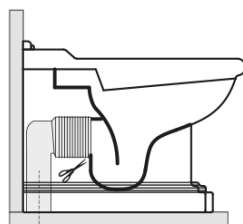

Polecamy dokupić

1 szt. RETRO deska WC, Soft Close, czarny mat/chrom (Kod: 108831)

**RETRO misa WC 39x61cm, odpływ
poziomy/pionový, černý mat**

KERASAN

Karta technická

není součástí / not supplied

120 mm con curva
art. 900102

max. 90 // min. 70
con curva art. 900104

max. 180 // min. 150
con curva art. 7619

tubo di raccordo
a parete art. 7539