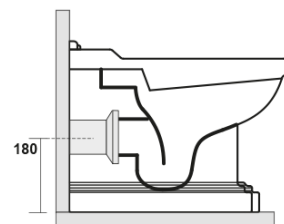

RETRO misa WC 39x61cm, odpływ poziomy/pionowy, czarny mat

KERASAN

Kod: 101631

Podstawowe informacje

Marka: Kerasan
Seria: RETRO KERASAN

Rozmiary

Szerokość: 390 mm
Wysokość: 430 mm
Głębokość: 610 mm

Właściwości

Kolor: Czarny
Materiał: Ceramika
Technologia spłukiwania: Standard
Objętość spłukiwanej wody: Spłukiwanie 6 l
Kształt: Retro
Wyposażenie: Dolny odpływ, Tylny odpływ
Opakowanie nie zawiera: Zestaw montażowy, Deska WC
Waga / szt.: 13.35 kg
Opakowanie: 1 szt.
Gwarancja: 2 lata

Polecamy dokupić

1 szt. RETRO deska WC, Soft Close, czarny mat/chrom (Kod: 108831)

**RETRO misa WC 39x61cm, odpływ
poziomy/pionový, černý mat**

KERASAN

Karta technická

není součástí / not supplied

120 mm con curva
art. 900102

max. 90 // min. 70
con curva art. 900104

max. 180 // min. 150
con curva art. 7619

tubo di raccordo
a parete art. 7539