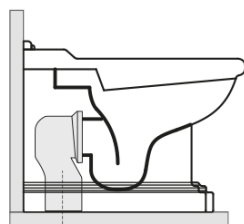

RETRO misa WC 39x61cm, odpływ poziomy/pionowy, czarny mat

KERASAN

Kod: 101631

Podstawowe informacje

Marka: Kerasan
Seria: RETRO KERASAN

Rozmiary

Szerokość: 390 mm
Wysokość: 430 mm
Głębokość: 610 mm

Właściwości

Kolor: Czarny
Materiał: Ceramika
Technologia spłukiwania: Standard
Objętość spłukiwanej wody: Spłukiwanie 6 l
Kształt: Retro
Wyposażenie: Dolny odpływ, Tylny odpływ
Opakowanie nie zawiera: Zestaw montażowy, Deska WC
Waga / szt.: 13.35 kg
Opakowanie: 1 szt.
Gwarancja: 2 lata

Polecamy dokupić

1 szt. RETRO deska WC, Soft Close, czarny mat/chrom (Kod: 108831)

**RETRO misa WC 39x61cm, odpływ
poziomy/pionový, černý mat**

KERASAN

Karta technická

není součástí / not supplied

120 mm con curva
art. 900102

max. 90 // min. 70
con curva art. 900104

max. 180 // min. 150
con curva art. 7619

tubo di raccordo
a parete art. 7539