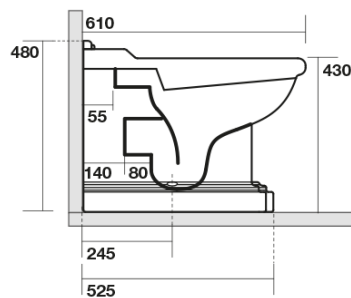

RETRO misa WC 39x61cm, odpływ poziomy/pionowy, czarny mat

KERASAN

Kod: 101631

Podstawowe informacje

Marka: Kerasan
Seria: RETRO KERASAN

Rozmiary

Szerokość: 390 mm
Wysokość: 430 mm
Głębokość: 610 mm

Właściwości

Kolor: Czarny
Materiał: Ceramika
Technologia spłukiwania: Standard
Objętość spłukiwanej wody: Spłukiwanie 6 l
Kształt: Retro
Wyposażenie: Dolny odpływ, Tylny odpływ
Opakowanie nie zawiera: Zestaw montażowy, Deska WC
Waga / szt.: 13.35 kg
Opakowanie: 1 szt.
Gwarancja: 2 lata

Polecamy dokupić

1 szt. RETRO deska WC, Soft Close, czarny mat/chrom (Kod: 108831)

**RETRO misa WC 39x61cm, odpływ
poziomy/pionový, černý mat**

KERASAN

Karta technická

není součástí / not supplied

120 mm con curva
art. 900102

max. 90 // min. 70
con curva art. 900104

max. 180 // min. 150
con curva art. 7619

tubo di raccordo
a parete art. 7539