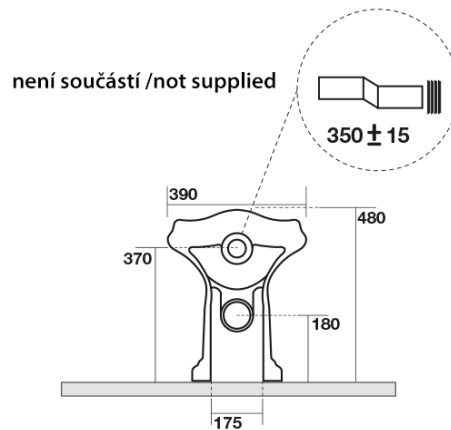

RETRO misa WC 39x61cm, odpływ poziomy/pionowy, czarny mat

KERASAN

Kod: 101631

Podstawowe informacje

Marka: Kerasan
Seria: RETRO KERASAN

Rozmiary

Szerokość: 390 mm
Wysokość: 430 mm
Głębokość: 610 mm

Właściwości

Kolor: Czarny
Materiał: Ceramika
Technologia spłukiwania: Standard
Objętość spłukiwanej wody: Spłukiwanie 6 l
Kształt: Retro
Wyposażenie: Dolny odpływ, Tylny odpływ
Opakowanie nie zawiera: Zestaw montażowy, Deska WC
Waga / szt.: 13.35 kg
Opakowanie: 1 szt.
Gwarancja: 2 lata

Polecamy dokupić

1 szt. RETRO deska WC, Soft Close, czarny mat/chrom (Kod: 108831)

**RETRO misa WC 39x61cm, odpływ
poziomy/pionový, černý mat**

KERASAN

Karta technická

120 mm con curva
art. 900102

max. 90 // min. 70
con curva art. 900104

max. 180 // min. 150
con curva art. 7619

tubo di raccordo
a parete art. 7539