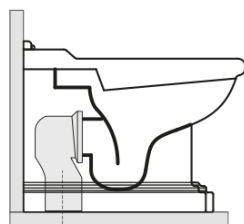

RETRO misa WC 39x61cm, odpływ poziomy/pionowy, czarny mat

KERASAN

Kod: 101631

Podstawowe informacje

Marka: Kerasan
Seria: RETRO KERASAN

Rozmiary

Szerokość: 390 mm
Wysokość: 430 mm
Głębokość: 610 mm

Właściwości

Kolor: Czarny
Materiał: Ceramika
Technologia spłukiwania: Standard
Objętość spłukiwanej wody: Spłukiwanie 6 l
Kształt: Retro
Wyposażenie: Dolny odpływ, Tylny odpływ
Opakowanie nie zawiera: Zestaw montażowy, Deska WC
Waga / szt.: 13.35 kg
Opakowanie: 1 szt.
Gwarancja: 2 lata

Polecamy dokupić

1 szt. RETRO deska WC, Soft Close, czarny mat/chrom (Kod: 108831)

**RETRO misa WC 39x61cm, odpływ
poziomy/pionový, černý mat**

KERASAN

Karta technická

120 mm con curva
art. 900102

max. 90 // min. 70
con curva art. 900104

max. 180 // min. 150
con curva art. 7619

tubo di raccordo
a parete art. 7539