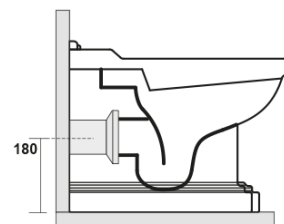

RETRO misa WC 39x61cm, odpływ poziomy/pionowy, czarny mat

KERASAN

Kod: 101631

Podstawowe informacje

Marka: Kerasan
Seria: RETRO KERASAN

Rozmiary

Szerokość: 390 mm
Wysokość: 430 mm
Głębokość: 610 mm

Właściwości

Kolor: Czarny
Materiał: Ceramika
Technologia spłukiwania: Standard
Objętość spłukiwanej wody: Spłukiwanie 6 l
Kształt: Retro
Wyposażenie: Dolny odpływ, Tylny odpływ
Opakowanie nie zawiera: Zestaw montażowy, Deska WC
Waga / szt.: 13.35 kg
Opakowanie: 1 szt.
Gwarancja: 2 lata

Polecamy dokupić

1 szt. RETRO deska WC, Soft Close, czarny mat/chrom (Kod: 108831)

**RETRO misa WC 39x61cm, odpływ
poziomy/pionový, černý mat**

KERASAN

Karta technická

120 mm con curva
art. 900102

max. 90 // min. 70
con curva art. 900104

max. 180 // min. 150
con curva art. 7619

tubo di raccordo
a parete art. 7539