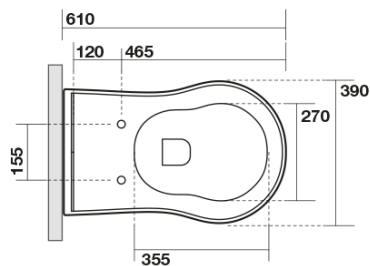

RETRO misa WC 39x61cm, odpływ poziomy/pionowy, czarny mat

KERASAN

Kod: 101631

Podstawowe informacje

Marka: Kerasan
Seria: RETRO KERASAN

Rozmiary

Szerokość: 390 mm
Wysokość: 430 mm
Głębokość: 610 mm

Właściwości

Kolor: Czarny
Materiał: Ceramika
Technologia spłukiwania: Standard
Objętość spłukiwanej wody: Spłukiwanie 6 l
Kształt: Retro
Wyposażenie: Dolny odpływ, Tylny odpływ
Opakowanie nie zawiera: Zestaw montażowy, Deska WC
Waga / szt.: 13.35 kg
Opakowanie: 1 szt.
Gwarancja: 2 lata

Polecamy dokupić

1 szt. RETRO deska WC, Soft Close, czarny mat/chrom (Kod: 108831)

**RETRO misa WC 39x61cm, odpływ
poziomy/pionový, černý mat**

KERASAN

Karta technická

120 mm con curva
art. 900102

max. 90 // min. 70
con curva art. 900104

max. 180 // min. 150
con curva art. 7619

tubo di raccordo
a parete art. 7539