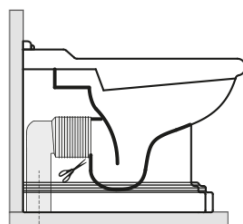

Polecamy dokupić

1 szt. RETRO deska WC, Soft Close, czarny mat/chrom (Kod: 108831)

**RETRO misa WC 39x61cm, odpływ
poziomy/pionový, černý mat**

KERASAN

Karta technická

120 mm con curva
art. 900102

max. 90 // min. 70
con curva art. 900104

max. 180 // min. 150
con curva art. 7619

tubo di raccordo
a parete art. 7539