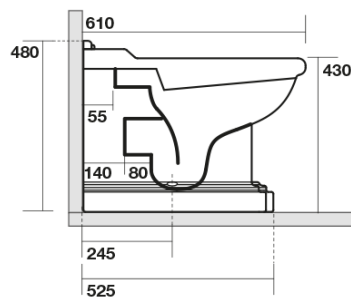

RETRO misa WC 39x61cm, odpływ poziomy/pionowy, czarny mat

KERASAN

Kod: 101631

Podstawowe informacje

Marka: Kerasan
Seria: RETRO KERASAN

Rozmiary

Szerokość: 390 mm
Wysokość: 430 mm
Głębokość: 610 mm

Właściwości

Kolor: Czarny
Materiał: Ceramika
Technologia spłukiwania: Standard
Objętość spłukiwanej wody: Spłukiwanie 6 l
Kształt: Retro
Wyposażenie: Dolny odpływ, Tylny odpływ
Opakowanie nie zawiera: Zestaw montażowy, Deska WC
Waga / szt.: 13.35 kg
Opakowanie: 1 szt.
Gwarancja: 2 lata

Polecamy dokupić

1 szt. RETRO deska WC, Soft Close, czarny mat/chrom (Kod: 108831)

**RETRO misa WC 39x61cm, odpływ
poziomy/pionový, černý mat**

KERASAN

Karta technická

120 mm con curva
art. 900102

max. 90 // min. 70
con curva art. 900104

max. 180 // min. 150
con curva art. 7619

tubo di raccordo
a parete art. 7539