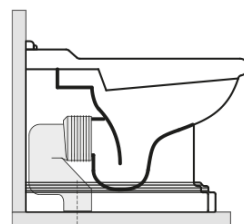

RETRO misa WC 39x61cm, odpływ poziomy/pionowy, czarny mat

KERASAN

Kod: 101631

Podstawowe informacje

Marka: Kerasan
Seria: RETRO KERASAN

Rozmiary

Szerokość: 390 mm
Wysokość: 430 mm
Głębokość: 610 mm

Właściwości

Kolor: Czarny
Materiał: Ceramika
Technologia spłukiwania: Standard
Objętość spłukiwanej wody: Spłukiwanie 6 l
Kształt: Retro
Wyposażenie: Dolny odpływ, Tylny odpływ
Opakowanie nie zawiera: Zestaw montażowy, Deska WC
Waga / szt.: 13.35 kg
Opakowanie: 1 szt.
Gwarancja: 2 lata

Polecamy dokupić

1 szt. RETRO deska WC, Soft Close, czarny mat/chrom (Kod: 108831)

**RETRO misa WC 39x61cm, odpływ
poziomy/pionový, černý mat**

KERASAN

Karta technická

120 mm con curva
art. 900102

max. 90 // min. 70
con curva art. 900104

max. 180 // min. 150
con curva art. 7619

tubo di raccordo
a parete art. 7539