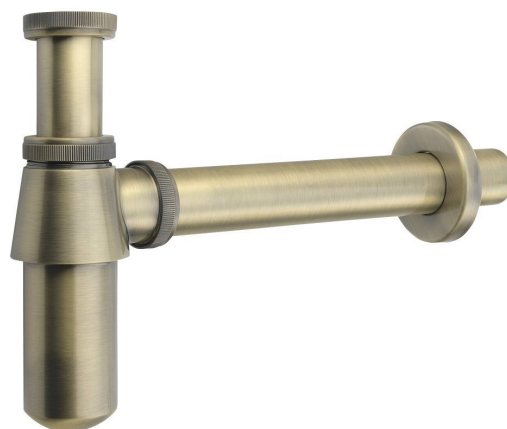

RETRO Syfon umywalkowy 5/4", odpływ 32mm, ciemny brąz

Kod: 9686

Podstawowe informacje

Marka: Aqualine

Właściwości

Kolor: Brąz
Materiał: Mosiądz
Średnica odpływu: 32 mm
Rozmiar gwintu: 5/4"
Waga / szt.: 0.89 kg
Opakowanie: 1 szt.
Gwarancja: 2 lata