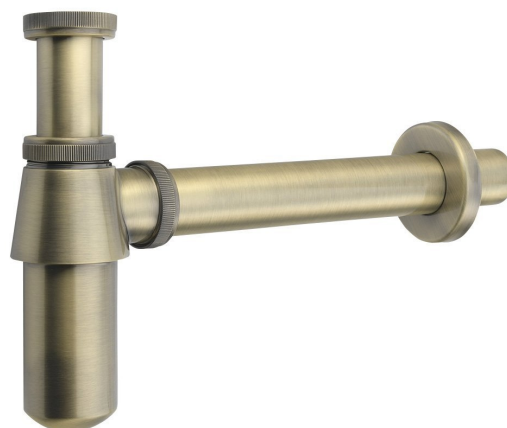

## RETRO Syfon umywalkowy 5/4", odpływ 32mm, ciemny brąz

Kod: 9686

### Właściwości

Kolor: Brąz  
Materiał: Mosiądz  
Gwarancja: 2 lata