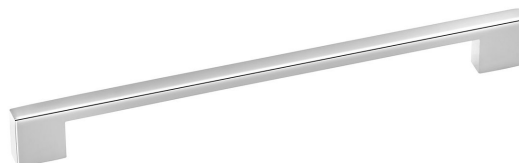

VEGA uchwyt, 210/192mm, chrom

Kod: PR1720

Podstawowe informacje

Marka: Aqualine

Rozmiary

Szerokość: 210 mm

Właściwości

Kolor: Chrom

Materiał: Aluminium

Waga / szt.: 0.045 kg

Opakowanie: 1 szt.

Gwarancja: 2 lata

Karta techniczna