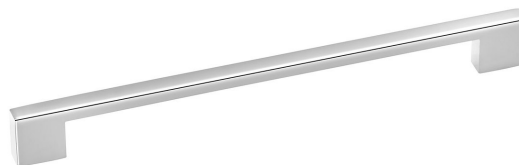

## VEGA uchwyt, 210/192mm, chrom

Kod: PR1720

### Rozmiary

Szerokość: 210 mm

### Właściwości

Kolor: Chrom

Materiał: Aluminium

Gwarancja: 2 lata